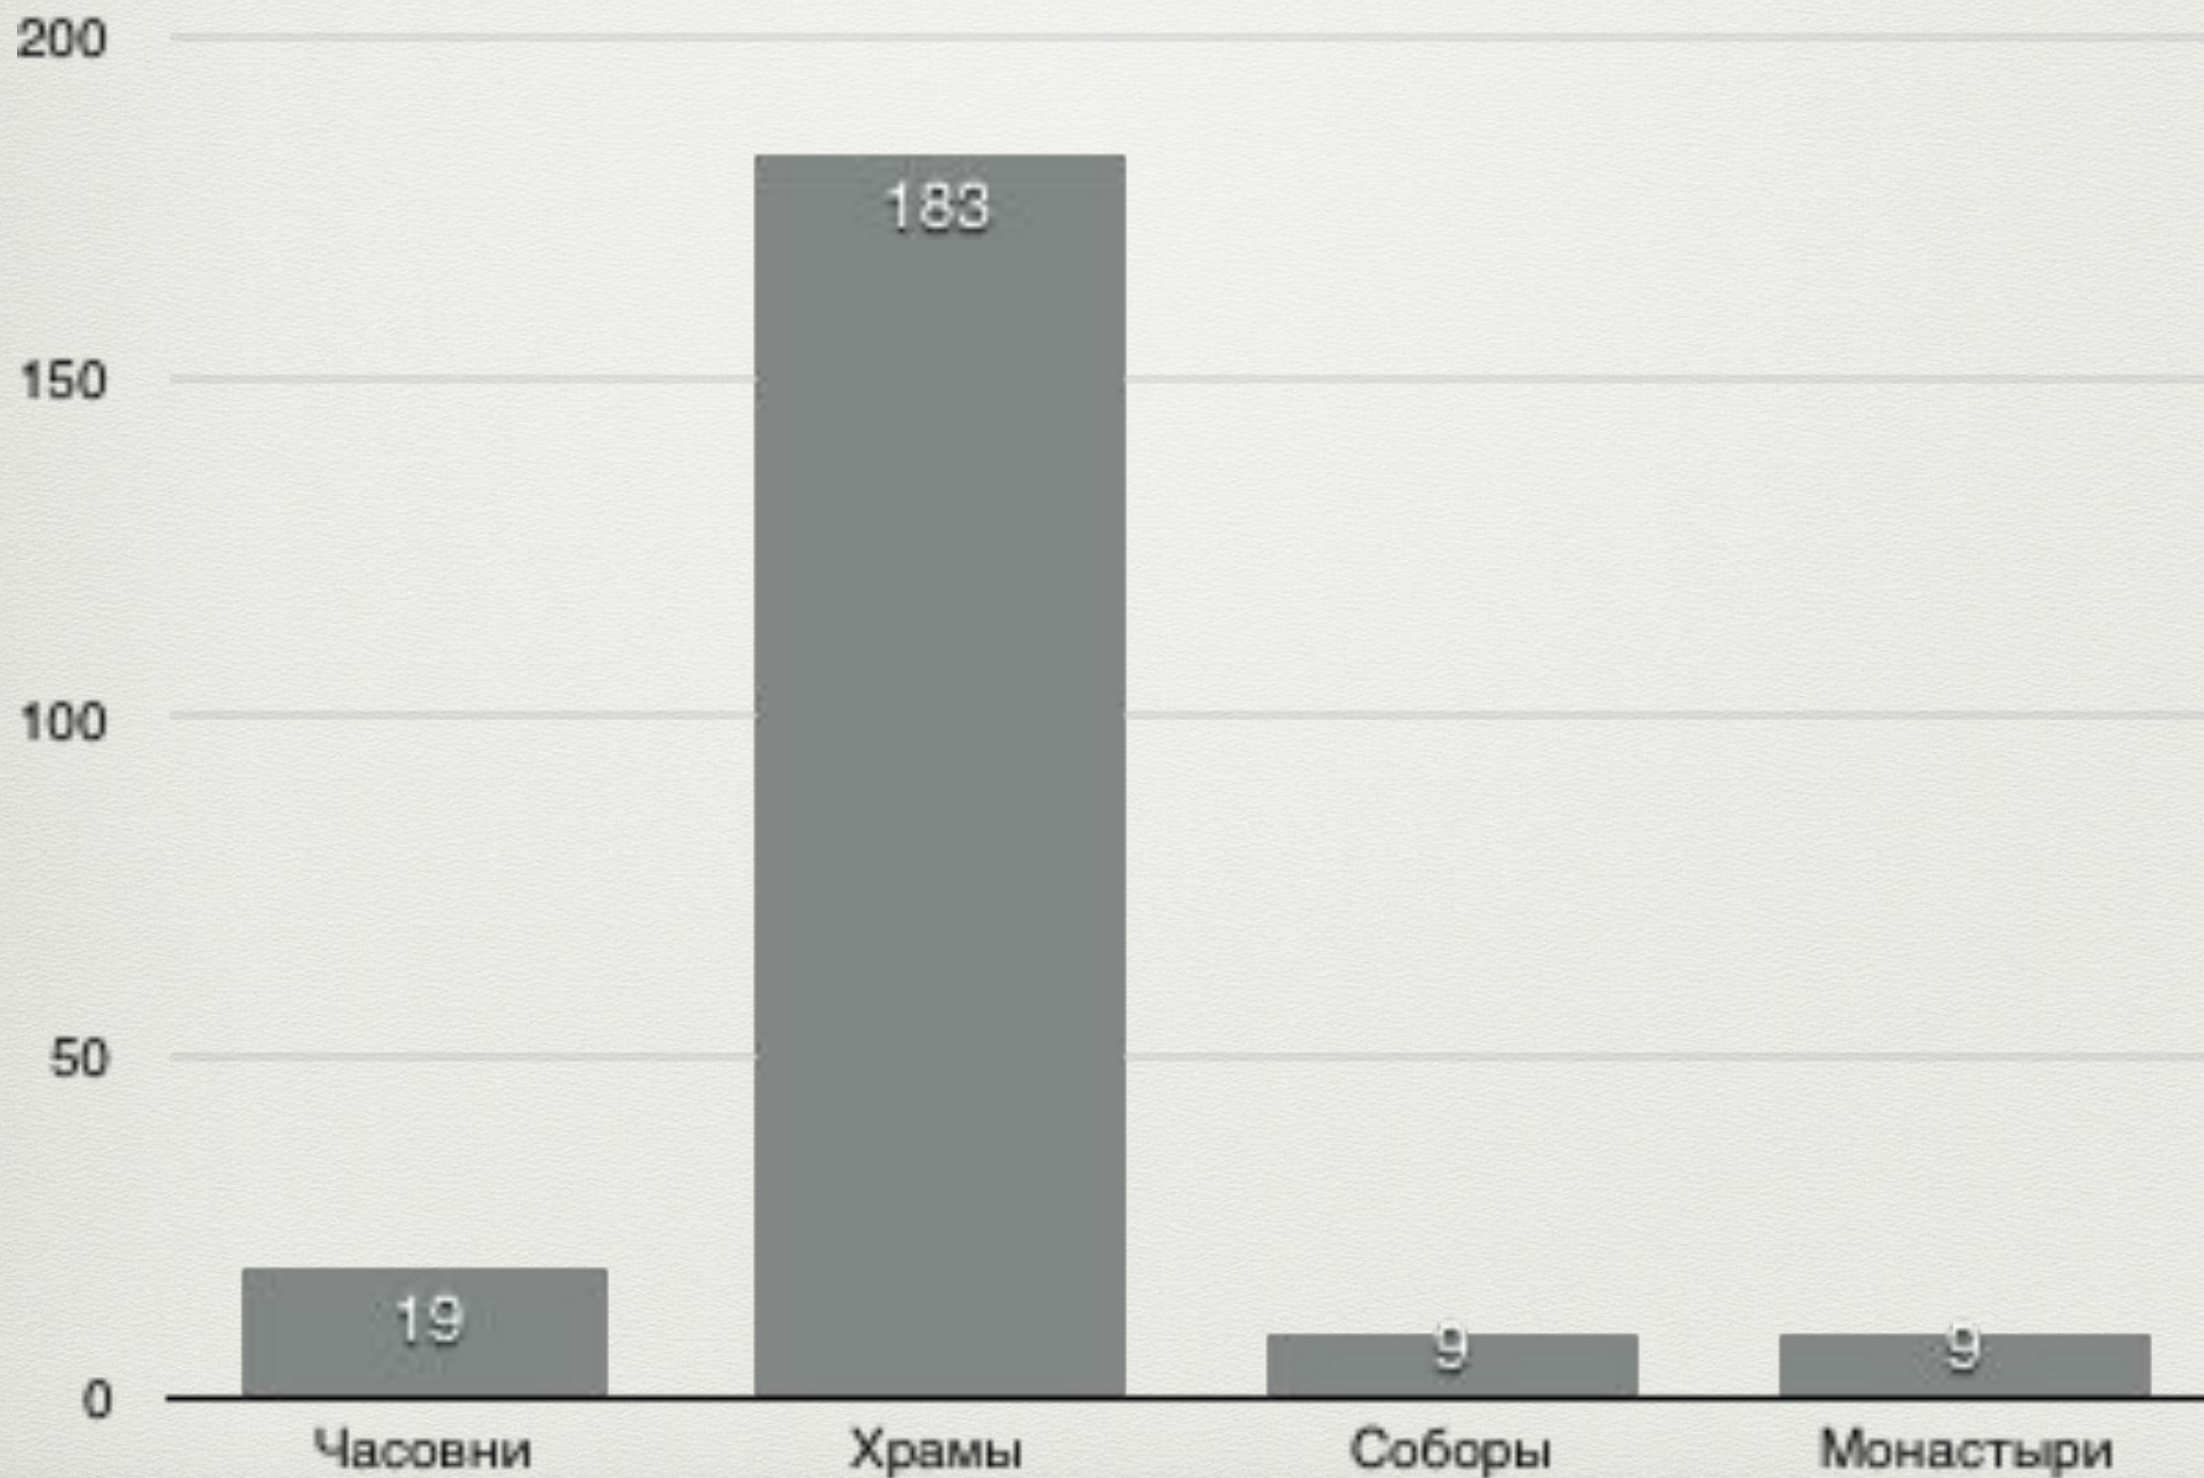

Округ Москвы	Часовни	Храмы	Соборы	Монастыри
Центральный	19	183	9	9
Северный	7	60	0	0
Северо - Восточный	3	41	0	0
Восточный	6	46	0	0
Юго - Восточный	3	46	1	3
Западный	8	70	0	0
Северо - Западный	9	28	0	0
Зеленоградский	1	6	0	0
Новомосковский	2	23	0	0
Троицкий	9	36	0	1
Юго-западный	2	59	0	1
Южный	0	49	0	1
Сумма	69	647	10	15
Медиана	4,6	46	0	0

Распределение учреждений в Москве

● Часовня ● Храм ● Собор ● Монастырь

Тип	Кол-во, %
Часовня	9,3
Храм	87,3
Собор	1,4
Монастырь	2,0

Распределение религиозных учреждений в ЦАО

Самые популярные храмы по запросам в «Яндекс»*