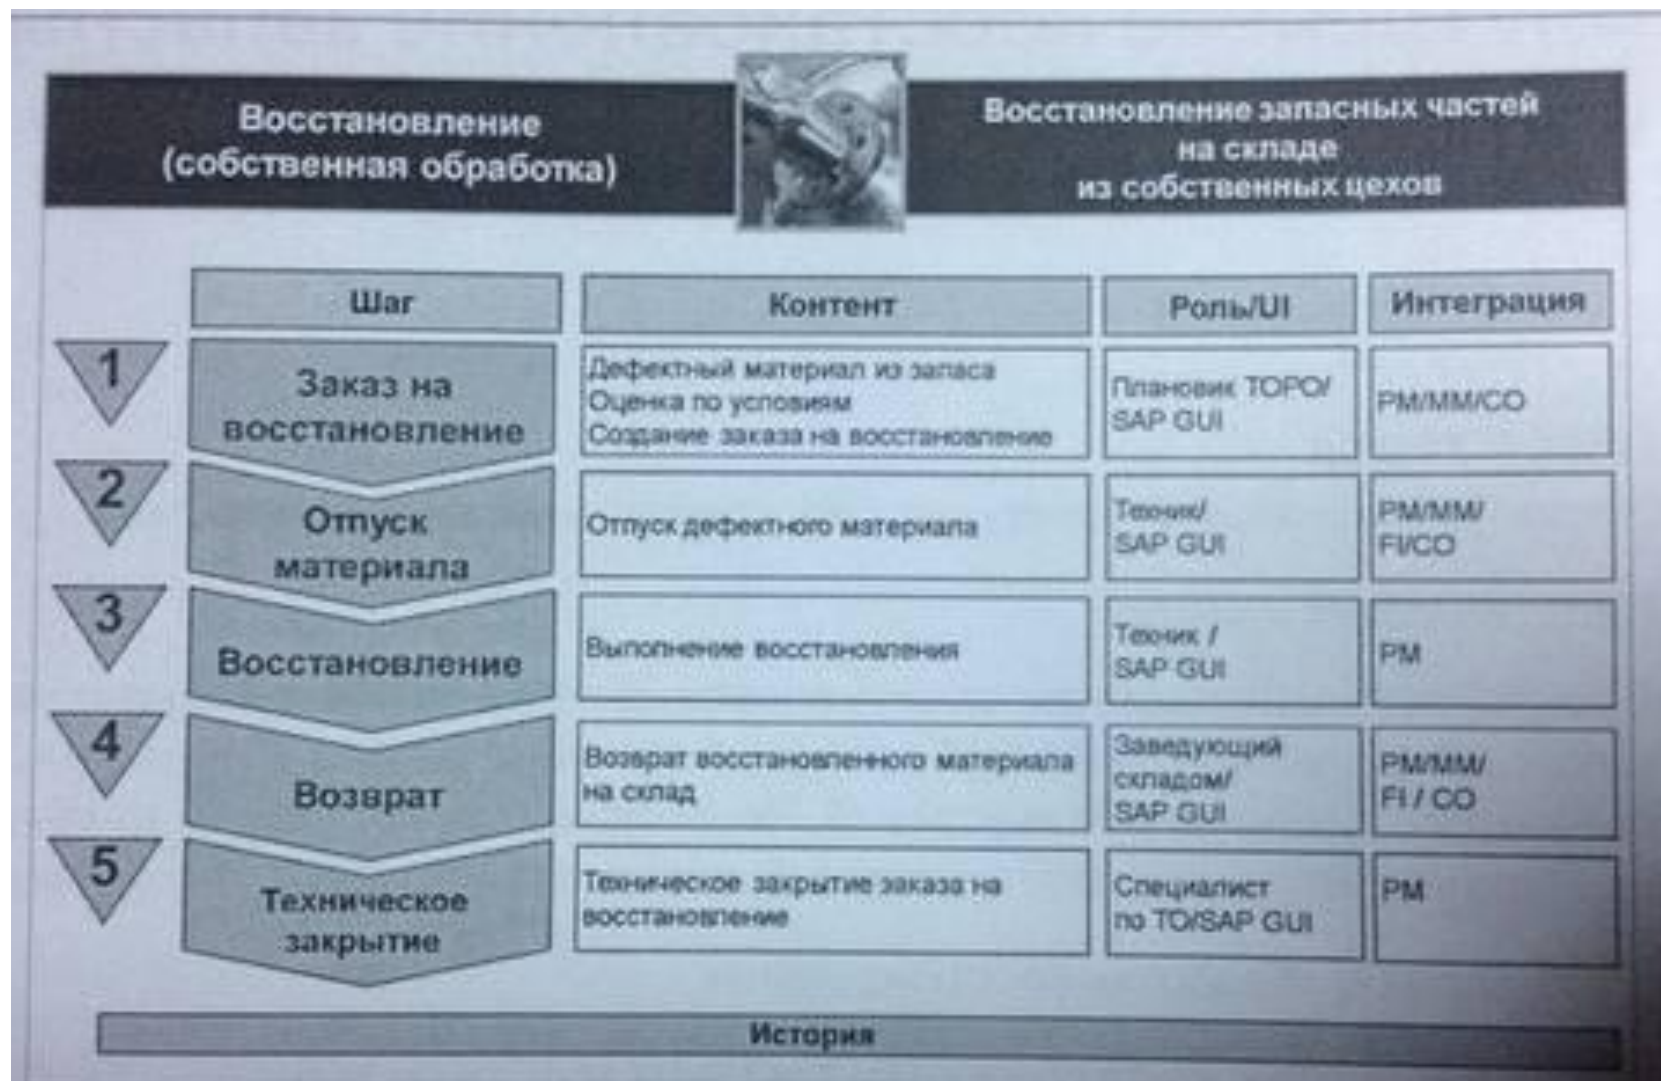

Внутреннее восстановление запасных частей.