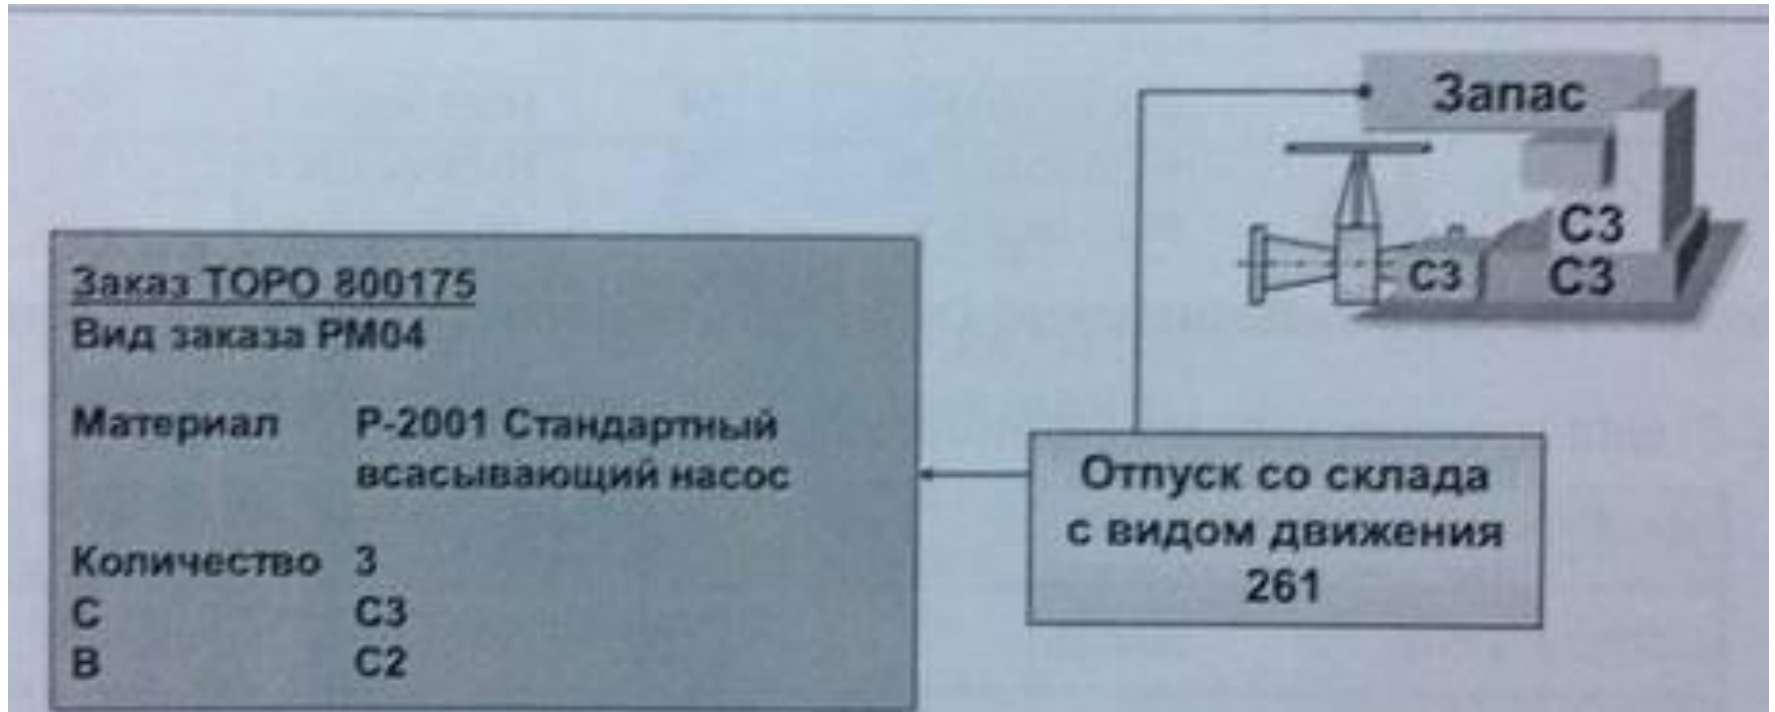

Отпуск со склада дефектного материала