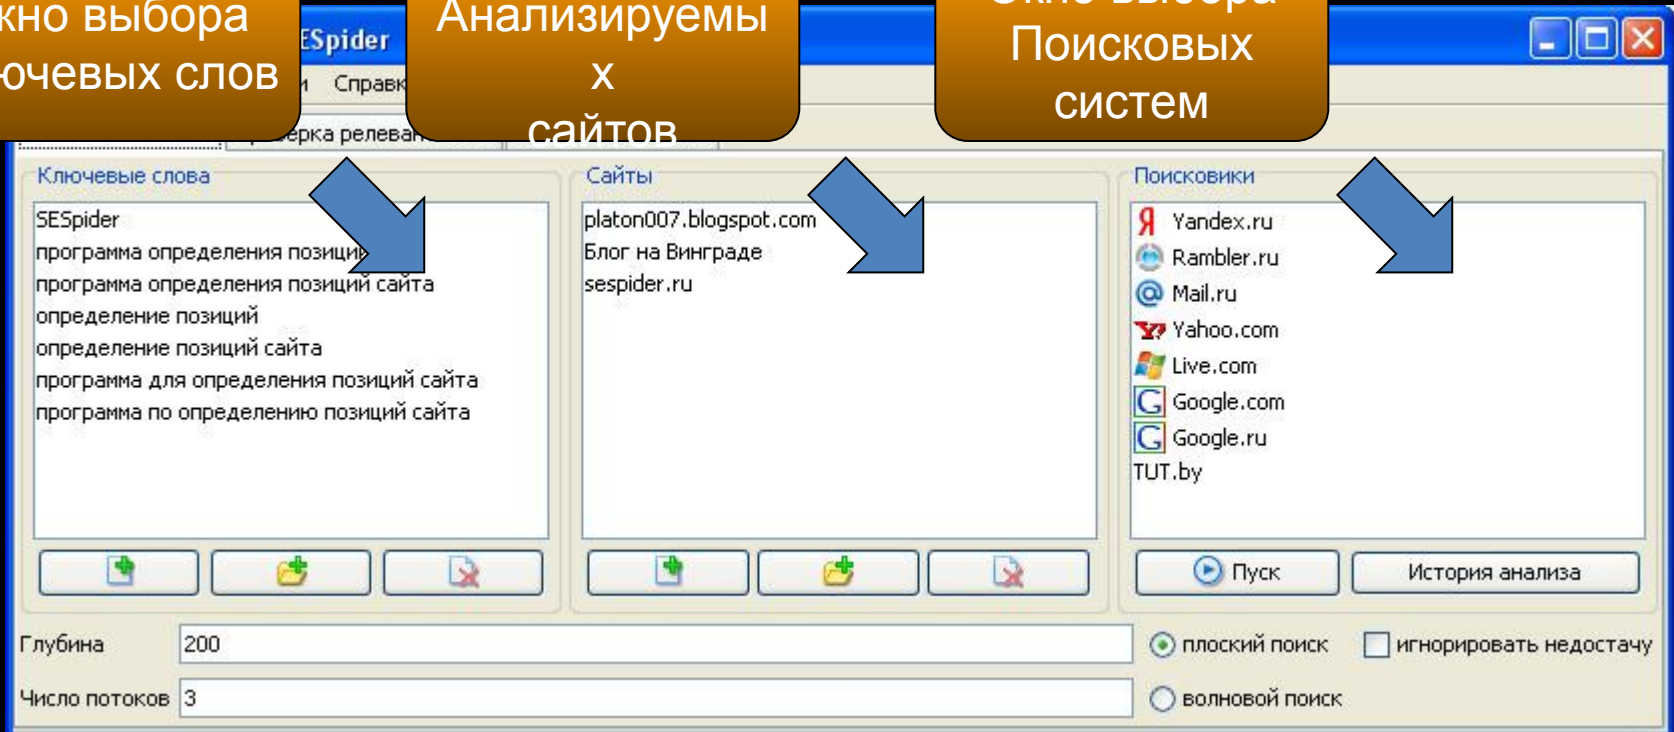

SEspider ВОЗМОЖНОСТИ

АКАДЕМИЯ
ИНТЕРНЕТ РЕКЛАМЫ

Интерфейс

Окно выбора
ключевых слов

Окно выбора
Анализируемы
X
сайтов

Окно выбора
Поисковых
систем

Окно анализа позиций

Какая страница анализируется

Лучшая позиция

Анализ позиций

sespider.ru

sespider.ru	yandex.ru	google.com	google.ru
SESpider	1 (1)	6/6	2 (2)
программа определения пози...	↑ 14 +1 (14)	↑ 7 +4 (11)	↑ 7 +2 (9)
прог...	22 +4 (26)	8 (8)	↓ 8 -1 (7)
определение позиций	6/6	↑ 18 +4 (22)	11 (11)
опреде...ие позиций сайта	↑ 43 +2 (45)	↑ 18 +4 (22)	↑ 13 +1 (14)
прог...а для определения п...	↑ 15 +3 (14)	4 (4)	4 (4)
программа по определению п...	3/6	4 (4)	0/6