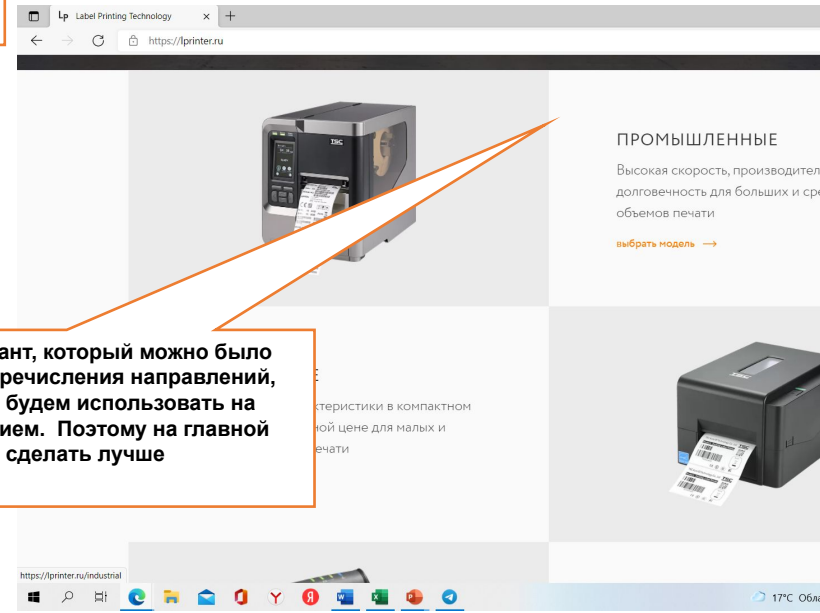

У нас есть готовый вариант, который можно было бы использовать для перечисления направлений, но мы его несколько раз будем использовать на страницах с оборудованием. Поэтому на главной решил как то по другому сделать лучше

Решения

Тут блок с перечнем ключевых решений. Перечень на след. Слайде презентации:
1C:WMS Логистика управление складом
Универсальный мобильный клиент
SOTI MobiControl
Чехлы и крепления для мобильных компьютеров

Оборудование

Блок с перечнем оборудования. Как на след. Слайде. 4-и квадратика. Я планировал сначала его ставить потом Решения. Но если перед решениями будет перечень 4-х направлений, то возможно не очень дует смотреться. Тут полагаюсь на рекомендацию специалистов.

Это реклама мобильного компьютера Honeywell EDA61K. Стильно, красиво, минимум текста. Серый фон отлично ложится в нашу концепцию. Если нужно разбавить цветовую гамму, можно попробовать подобрать фото, что бы на экране был нужный цвет