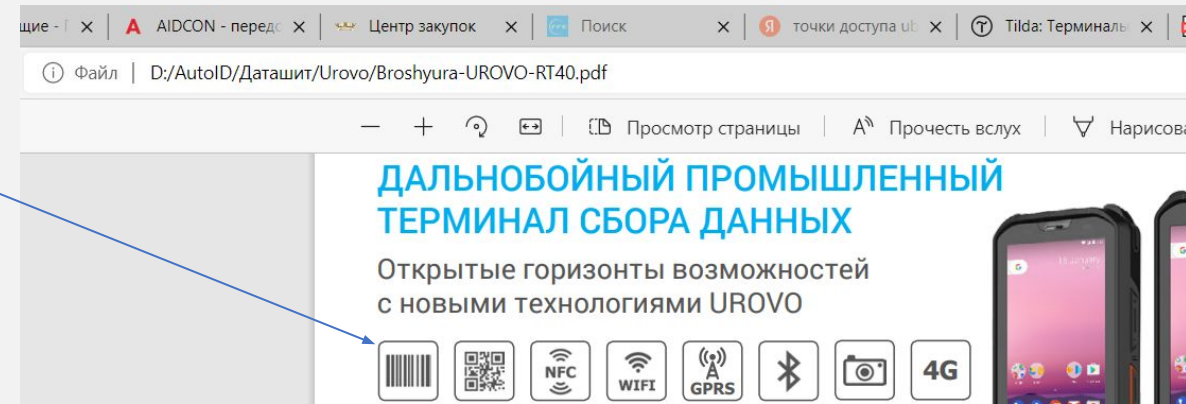

мобильный компьютер EDA01K – лучший в своем классе для автоматизации торговли, склада и производства

Honeywell

ПОЛУЧИТЬ ЦЕНУ НИЖЕ

ХОЧУ БЕСПЛАТНЫЙ ТЕСТ

Фишки (круто было бы их схематично или рисунком представить, я не знаю как):

- Работа без подзарядки 2-3 рабочие смены
- Совместим со всеми известными WMS системами
- Самые продвинутые сканирующие модули: N6703 – до 1м.; EX20 до 15м
- Эргономичный дизайн для легкой работы одной рукой

В НАЛИЧИИ НА СКЛАДЕ