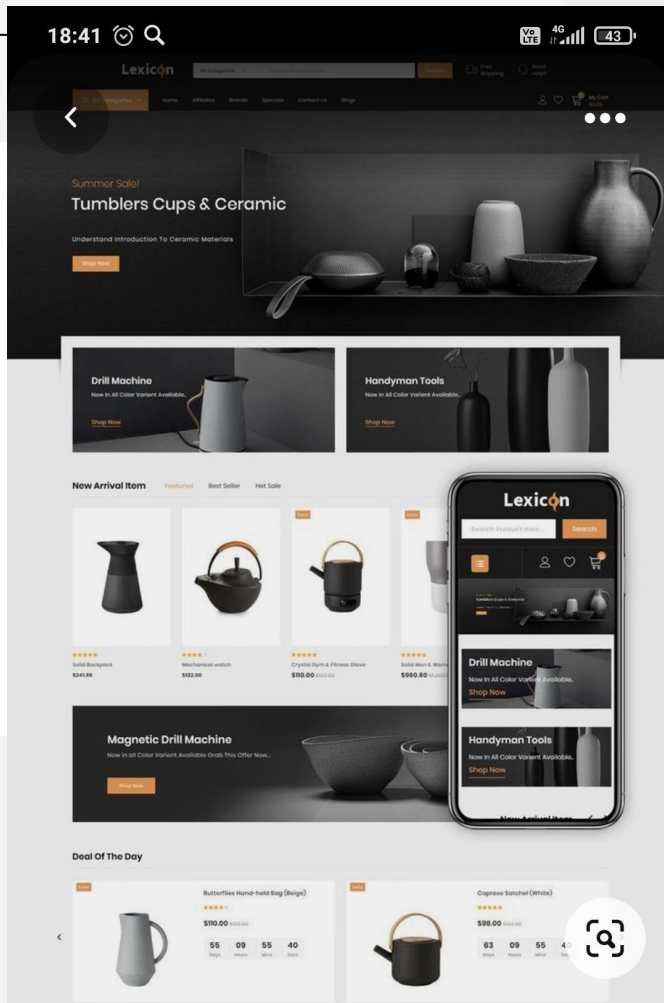

[ФУНКЦИОНАЛЬНЫЕ ВОЗМОЖНОСТИ](#)
Или «Подробнее»

Каждая технология и программное обеспечение нужно выделить так, чтобы было понятно кликать и получить подробное описание. Можно как на сайте лпринтер.ру стрелочками.

Примеры сайтов

 **Template Monster**
89 тыс. подписчиков [Подписаться](#)

**Lexicon - OpenCart шаблон магазина
кухонных принадлежностей**

 [Перейти](#) [Сохранить](#) 

 [Перейти](#) [Сохранить](#) 