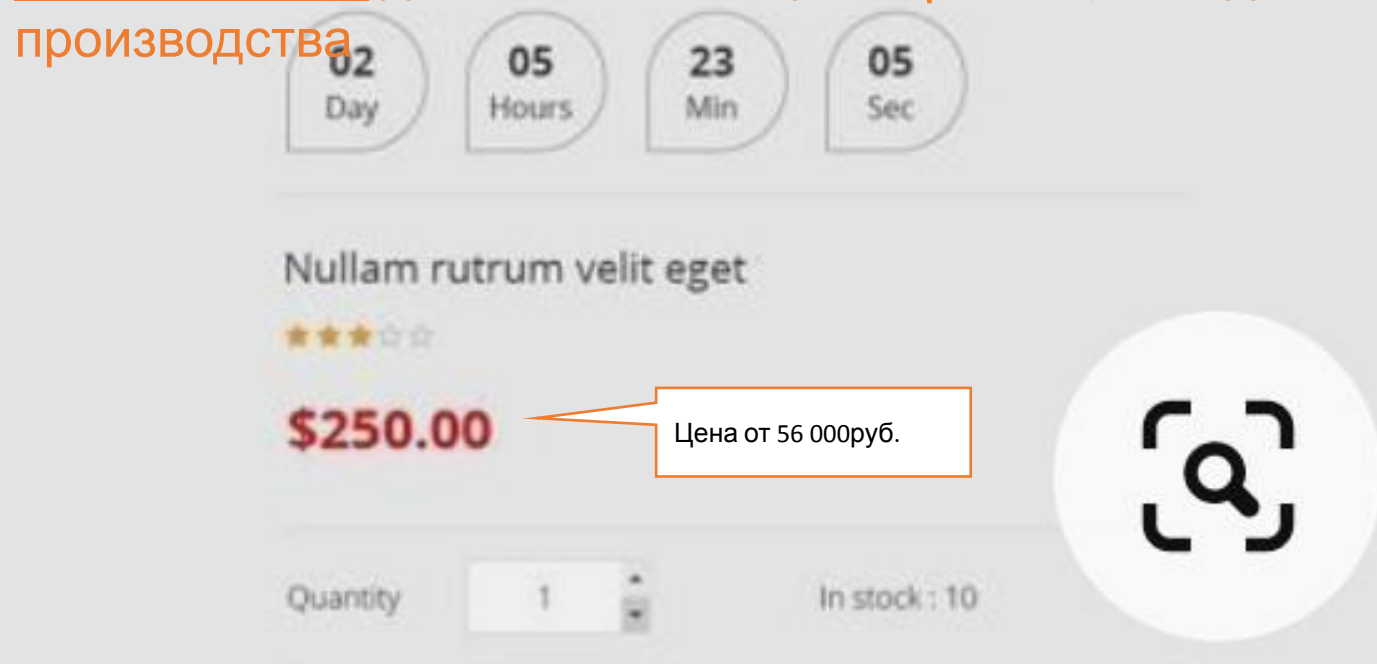

ПОЛУЧИТЬ ЦЕНУ НИЖЕ

ХОЧУ БЕСПЛАТНЫЙ ТЕСТ

Фишки (круто было бы их схематично или рисунком представить, я не знаю как):

- Работа без подзарядки 2-3 рабочие смены
- Совместим со всеми известными WMS системами
- Самые продвинутые сканирующие модули: N6703 – до 1м.; EX20 до 15м
- Эргономичный дизайн для легкой работы одной рукой

В НАЛИЧИИ НА СКЛАДЕ