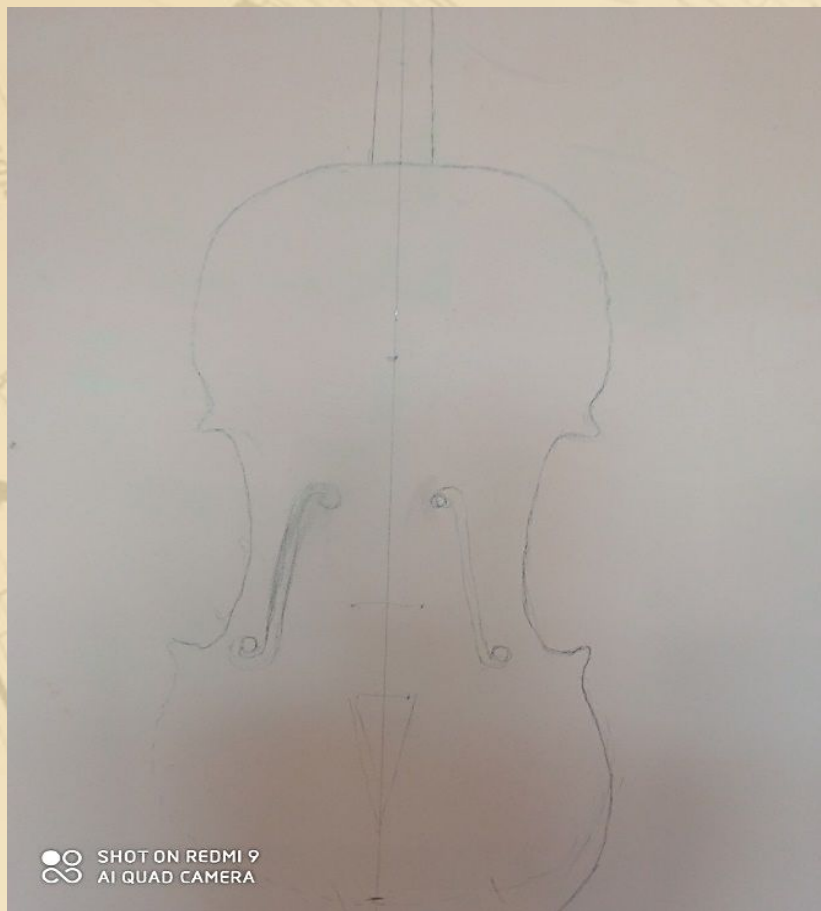

ЭТАПЫ РАБОТЫ

**НАНЕСЕНИЕ РИСУНКА
НА СТЕНУ**