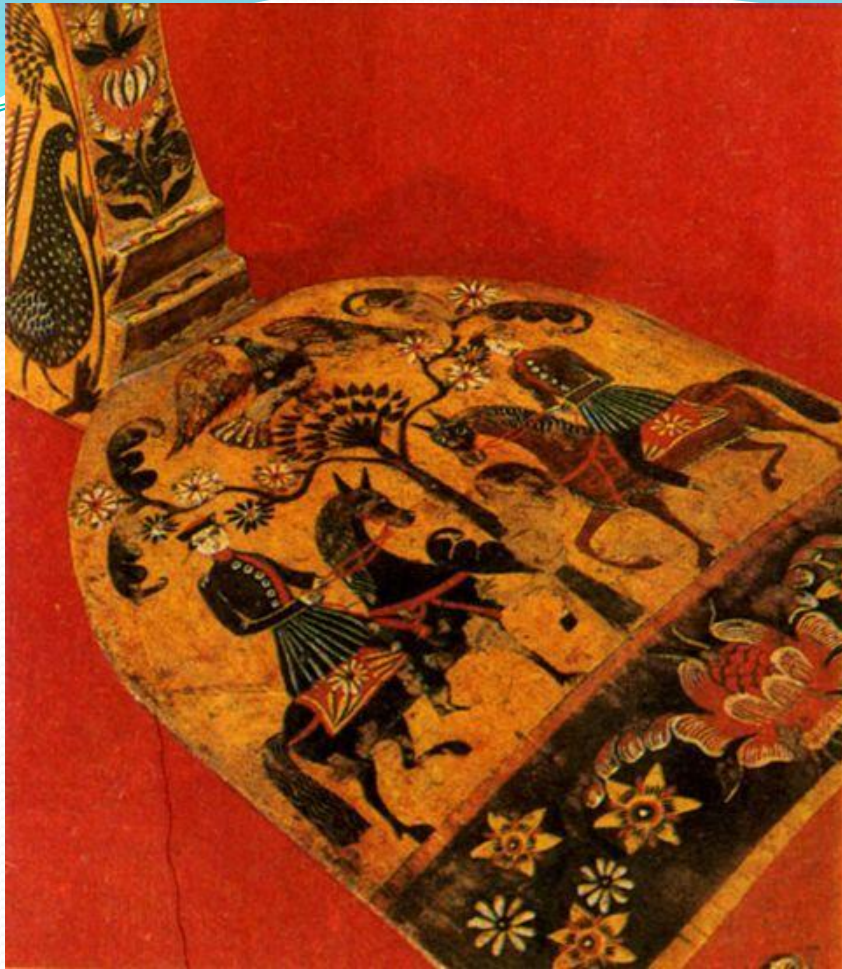

**Мастера, их профессии и виды
изготавливаемых изделий в
зависимости от условий
конкретной местности.
Аппликационные работы.
Разделочная доска «Городецкая
ропись».
*УМК «Школа России»***

Городецкая роспись по дереву – знаменитый народный промысел Нижегородской области.

Росписью украшали прялки, лубяные лукошки, и коробки для хранения пряжи, солонки, детские стульчики.

Мастера городецкой росписи изображали прогулки людей, всадников на конях, сцены чаепития.

Основные элементы городецкой росписи