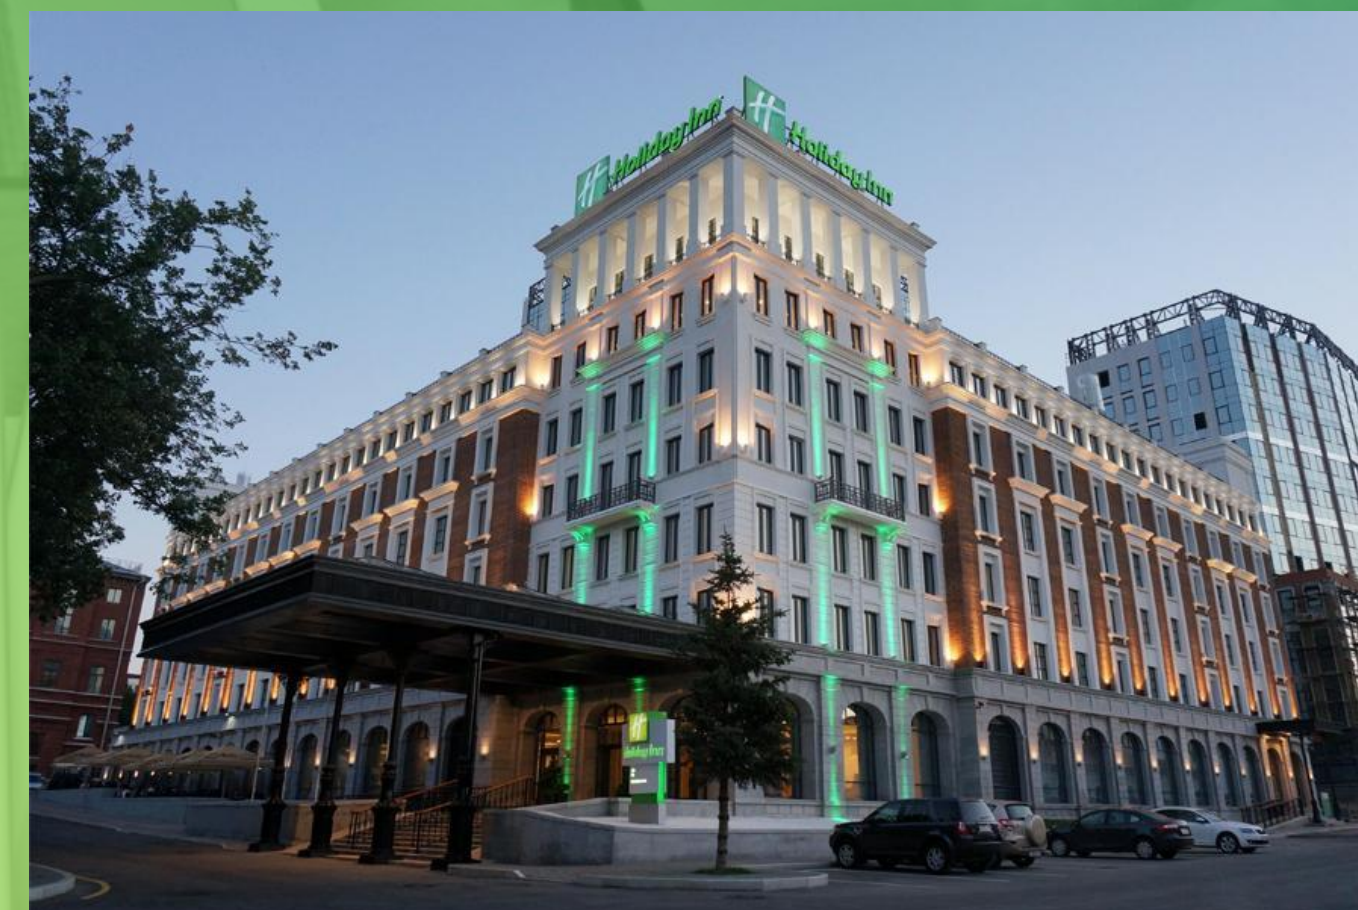

+45 мин. ХОЛИДЕЙ ИНН