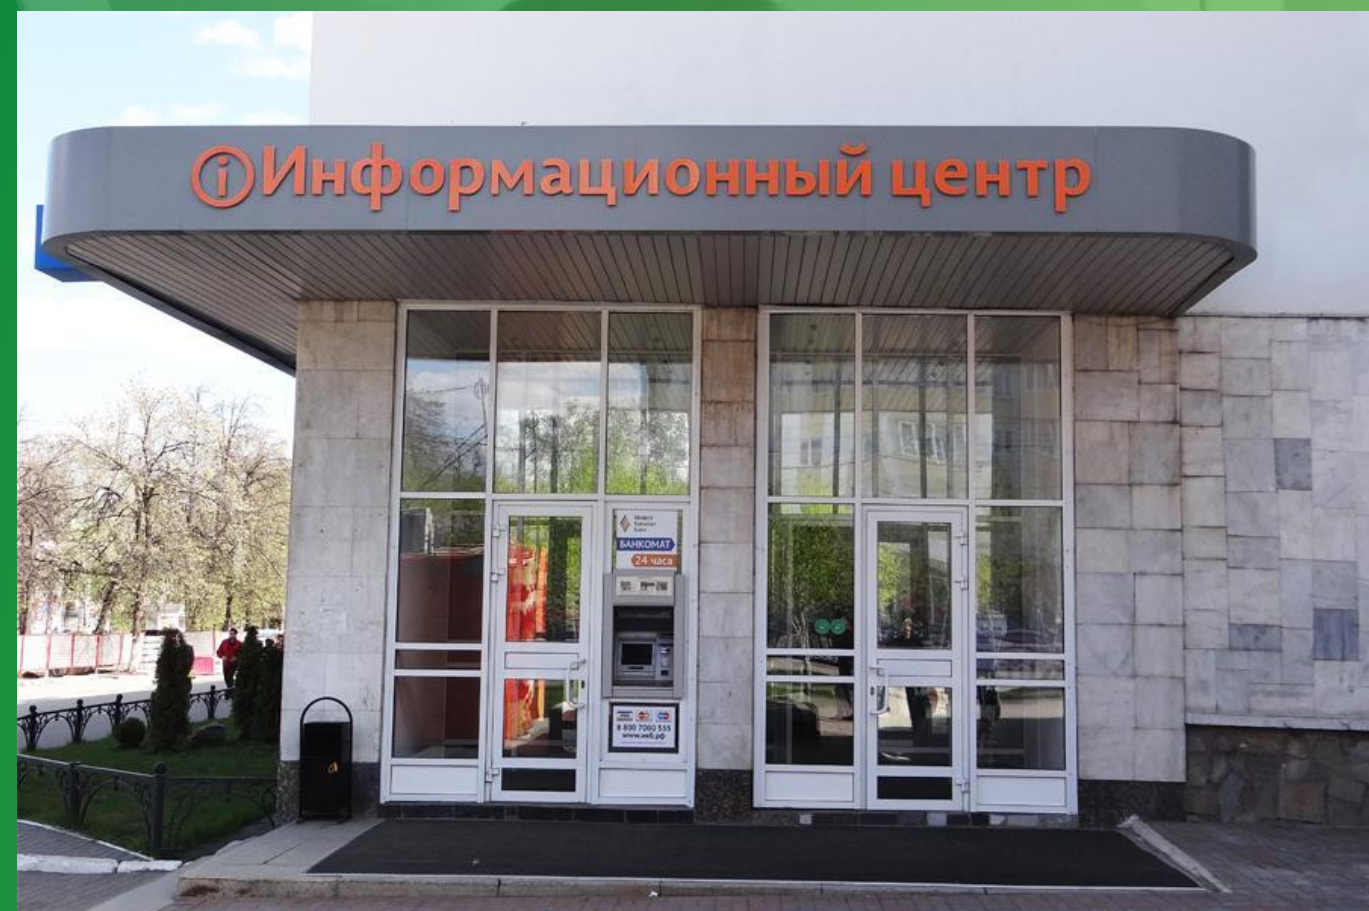

Маршрут следования

Старт: МИТЦ 11:00 или 19:00

+10 мин. АТОЛА