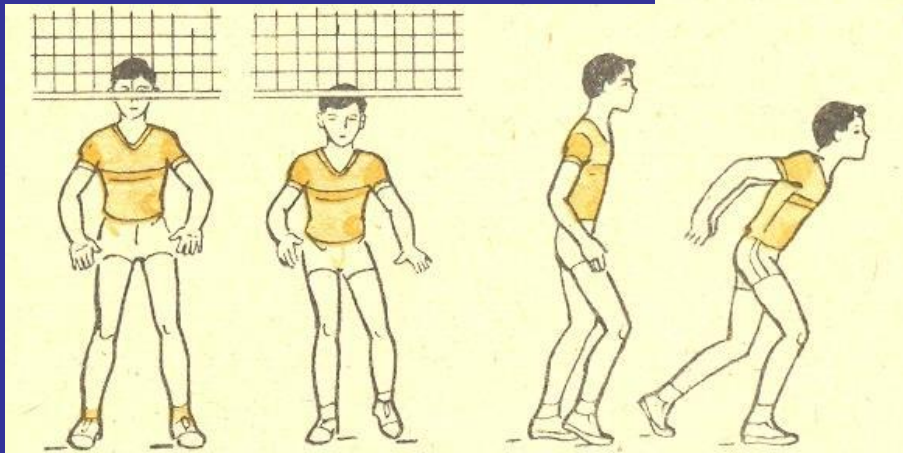

ВОЛЕЙБОЛ

ширина - 9 м

длина - 18 м

ВЫСОТА СЕТКИ: мужская - 243 см; женская - 224 см.

Стойки.

- высокая – для атакующего удара;
- средняя – для приема мяча с подачи;
- низкая – для приема мяча с блока или с атакующего удара

Исходные положения

- Перед передачей
- Приемом снизу
- Блокированием
- Атакующим ударом

ПЕРЕДАЧИ

Передача – прием игры, с помощью которого создаются благоприятные условия для завершения взаимодействий команды атакующим ударом.

вперед

над собой

назад

ПОДАЧИ

Подача – техничный прием, с помощью которого мяч вводят в игру

Нижняя прямая подача

Верхняя прямая подача с вращением (силовая)

Верхняя прямая подача без вращения (планирующая)

Атакующие удары

Атакующий удар – наиболее эффективный способ завершающих действий команды.

При атакующем ударе различают 4 фазы

1. РАЗБЕГ

2. ПРЫЖОК

3. УДАР ПО МЯЧУ

4. ПРИЗЕМЛЕНИЕ

ПРИЕМ МЯЧА