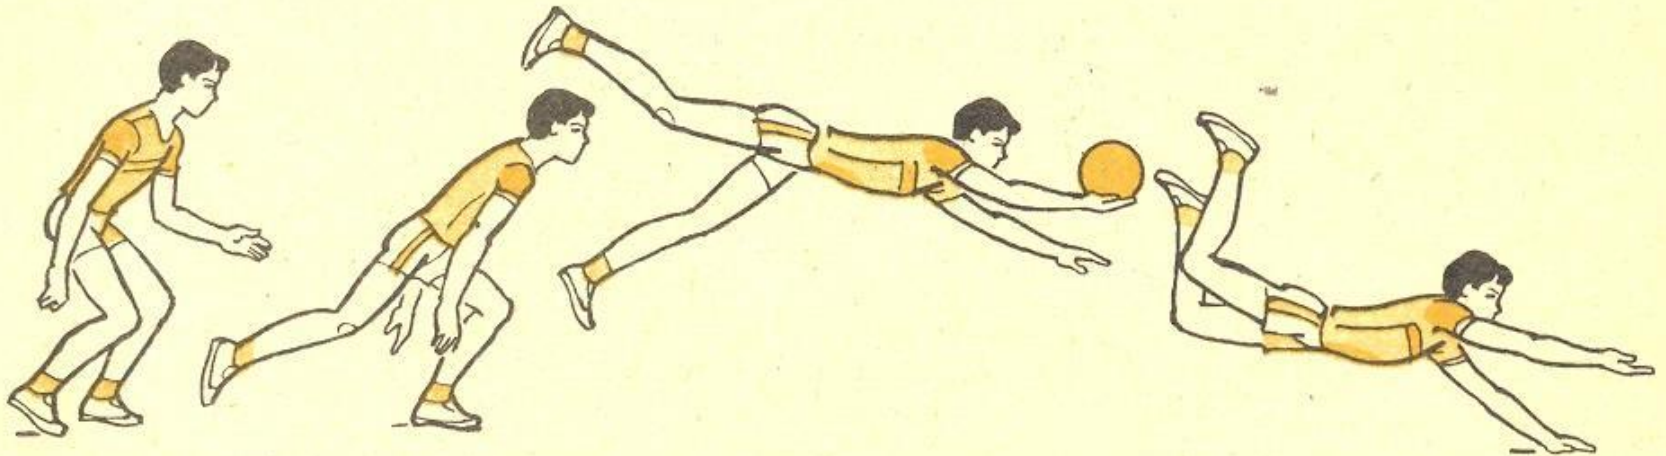

Прием мяча в падении на руки с последующим скольжением на груди

a