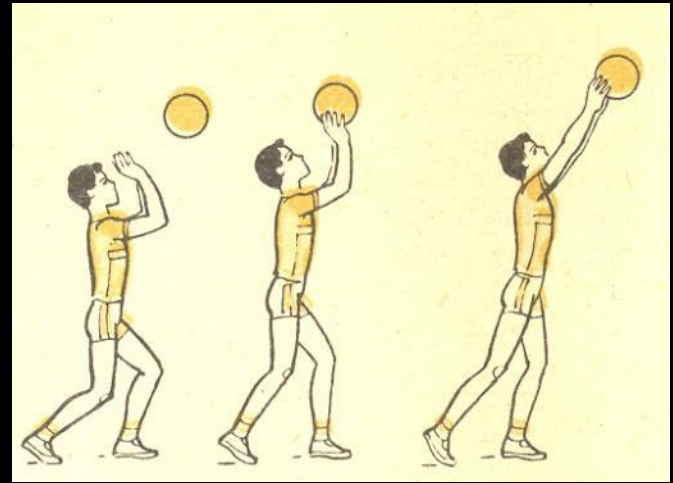

ВОЛЕЙБОЛ

ширина - 9 м

длина - 18 м

ВЫСОТА СЕТКИ: мужская - 243 см; женская - 224 см.

Стойки.

- высокая – для атакующего удара;
- средняя – для приема мяча с подачи;
- низкая – для приема мяча с блока или с атакующего удара

Исходные положения

- Перед передачей
- Приемом снизу
- Блокированием
- Атакующим ударом

ПЕРЕДАЧИ

Передача – прием игры, с помощью которого создаются благоприятные условия для завершения взаимодействий команды атакующим ударом.

вперед

над собой

назад

ПОДАЧИ

Подача – техничный прием, с помощью которого мяч вводят в игру

Нижняя прямая подача

Верхняя прямая подача с вращением (силовая)

Верхняя прямая подача без вращения (планирующая)