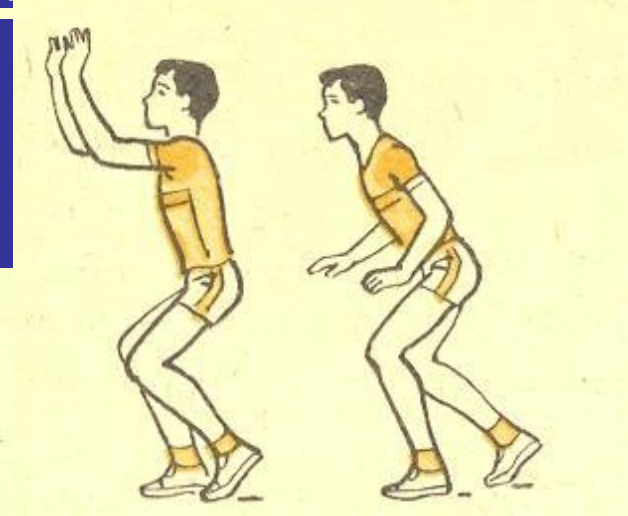

Исходные положения

- Перед передачей
- Приемом снизу
- Блокированием
- Атакующим ударом