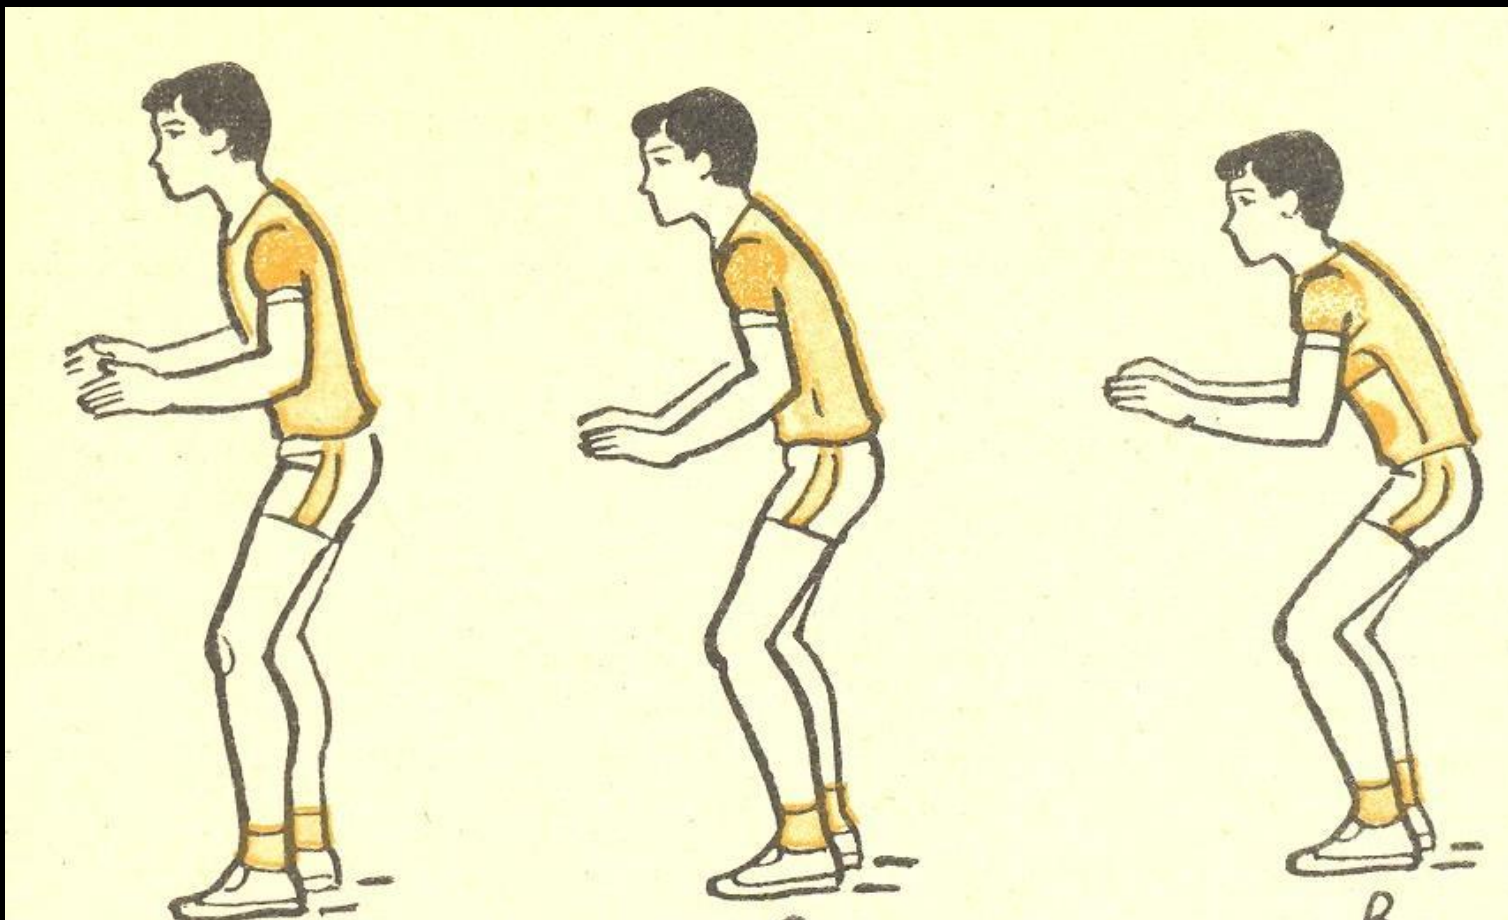

История развития волейбола

Волейбол – один из самых популярных в мире видов спорта.

- Родина волейбола – Соединенные Штаты Америки.
- Новую игру изобрел в 1895г. Вильям Морган – руководитель физического воспитания в Союзе молодых христиан (УМСА) в городе Холиок – штат Массачусетс.

ВОЛЕЙБОЛ

ширина - 9 м

длина - 18 м

ВЫСОТА СЕТКИ: мужская - 243 см; женская - 224 см.

Стойки.

- высокая – для атакующего удара;
- средняя – для приема мяча с подачи;
- низкая – для приема мяча с блока или с атакующего удара

Исходные положения

- Перед передачей
- Приемом снизу
- Блокированием
- Атакующим ударом

ПЕРЕДАЧИ

Передача – прием игры, с помощью которого создаются благоприятные условия для завершения взаимодействий команды атакующим ударом.

вперед

над собой

назад

ПОДАЧИ

Подача – техничный прием, с помощью которого мяч вводят в игру

Нижняя прямая подача

Верхняя прямая подача с вращением (силовая)

Верхняя прямая подача без вращения (планирующая)