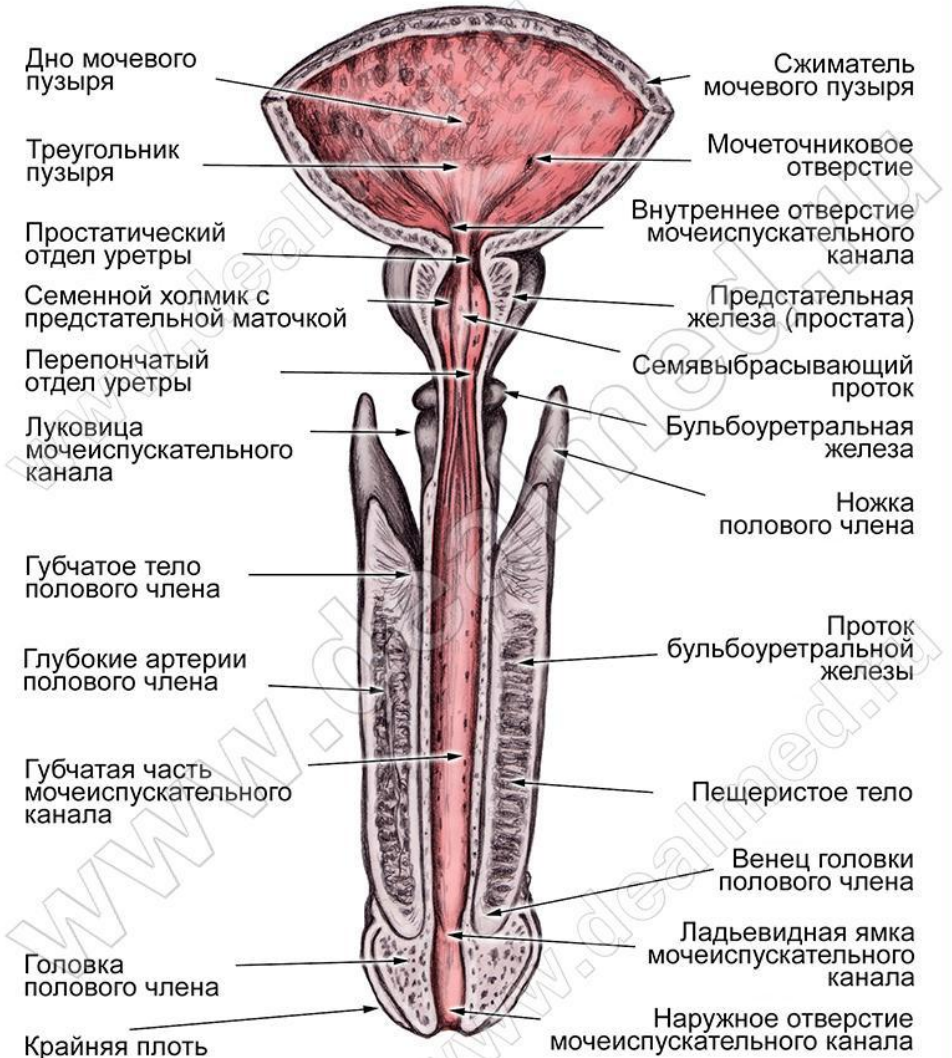

Мочеиспускательный канал

У женщин

Мочевой пузырь

Находится ниже в тазу, перед влагалищем и мочеточниками и позади лобковой кости

Уретра

Длина уретры у женщин 3–4 см

У мужчин

Мочевой пузырь

Находится выше в тазу, между лобковой костью впереди и прямой кишкой сзади

Уретра

У мужчин уретра значительно длиннее, проходит через пенис

Мужской мочеиспускательный канал

Женский мочеиспускательный канал

Женские тазовые органы