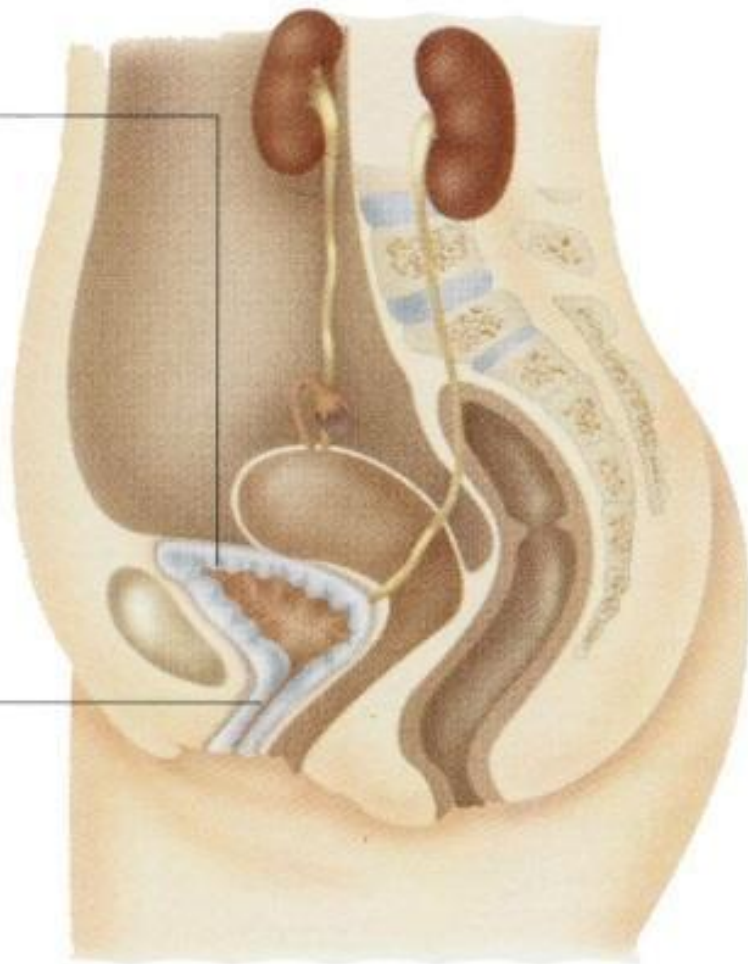

Мочеиспускательный канал

У женщин

Мочевой пузырь

Находится ниже в тазу, перед влагалищем и мочеточниками и позади лобковой кости

Уретра

Длина уретры у женщин 3–4 см

У мужчин

Мочевой пузырь

Находится выше в тазу, между лобковой костью впереди и прямой кишкой сзади

Уретра

У мужчин уретра значительно длиннее, проходит через пенис

Мужской мочеиспускательный канал

Женский мочеиспускательный канал

Женские тазовые органы