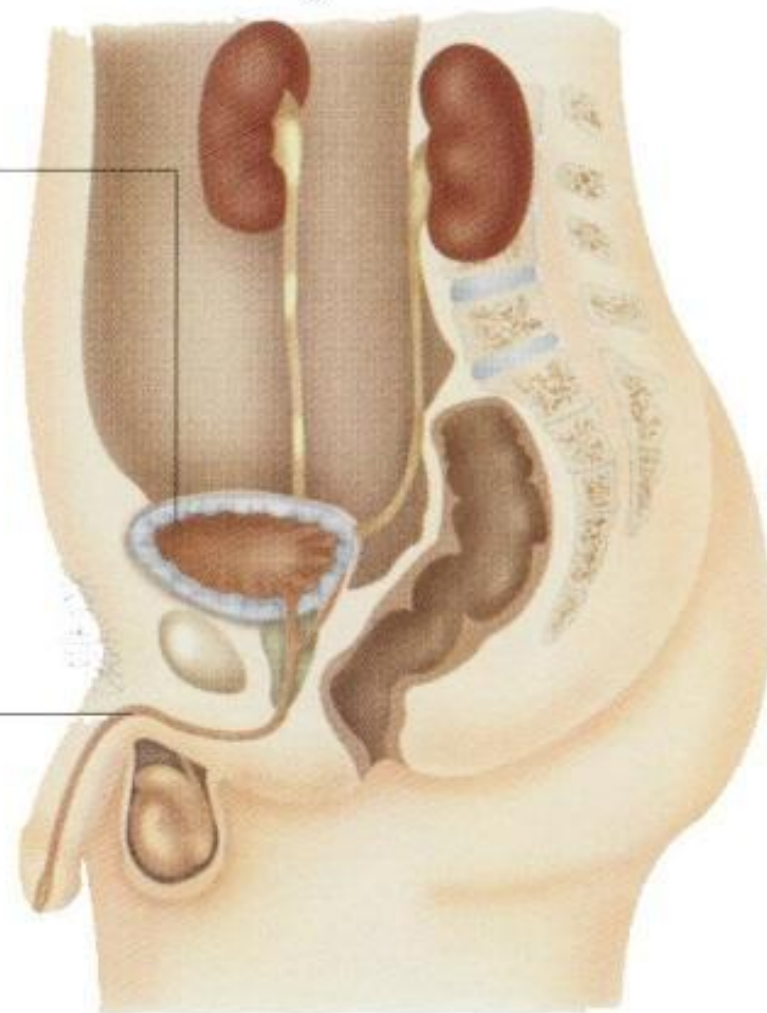

Мочеиспускательный канал

У женщин

Мочевой пузырь

Находится ниже в тазу, перед влагалищем и мочеточниками и позади лобковой кости

Уретра

Длина уретры у женщин 3–4 см

У мужчин

Мочевой пузырь

Находится выше в тазу, между лобковой костью впереди и прямой кишкой сзади

Уретра

У мужчин уретра значительно длиннее, проходит через пенис

Мужской мочеиспускательный канал

Женский мочеиспускательный канал

Женские тазовые органы