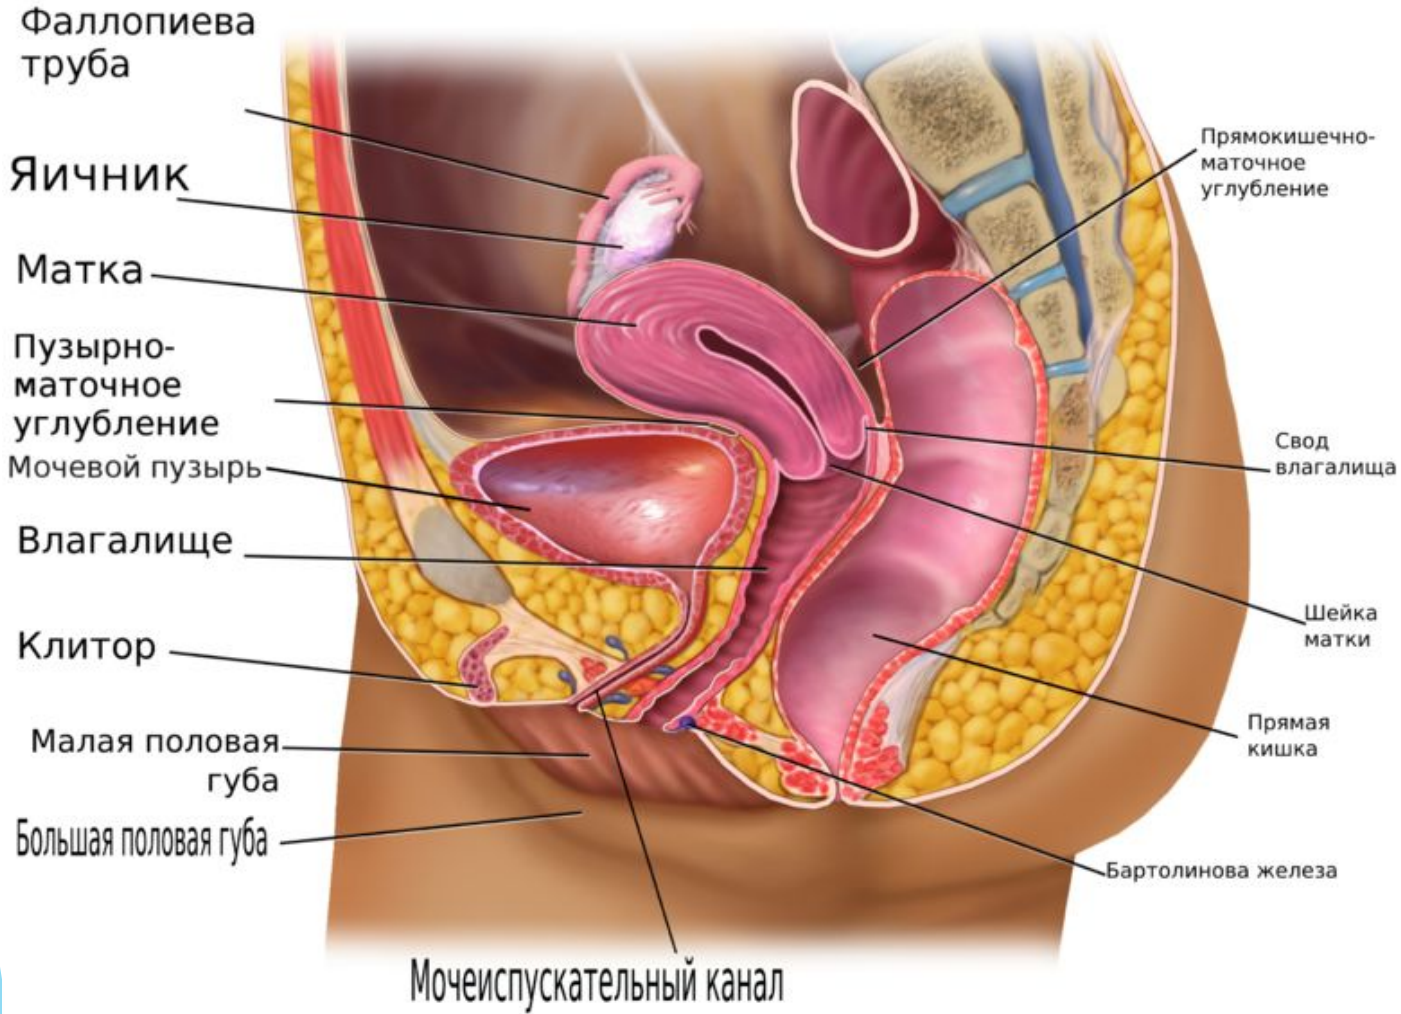

Мочеиспускательный канал

У женщин

Мочевой пузырь

Находится ниже в тазу, перед влагалищем и мочеточниками и позади лобковой кости

Уретра

Длина уретры у женщин 3–4 см

У мужчин

Мочевой пузырь

Находится выше в тазу, между лобковой костью впереди и прямой кишкой сзади

Уретра

У мужчин уретра значительно длиннее, проходит через пенис

Мужской мочеиспускательный канал

Женский мочеиспускательный канал

Женские тазовые органы