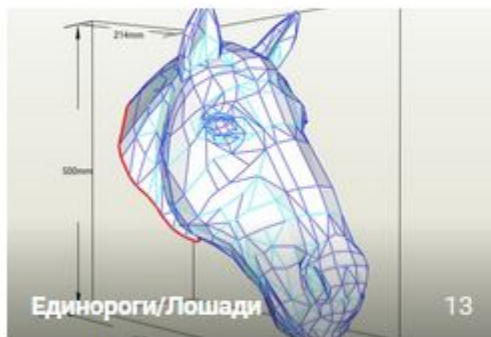

<https://vk.com/paperfreak>