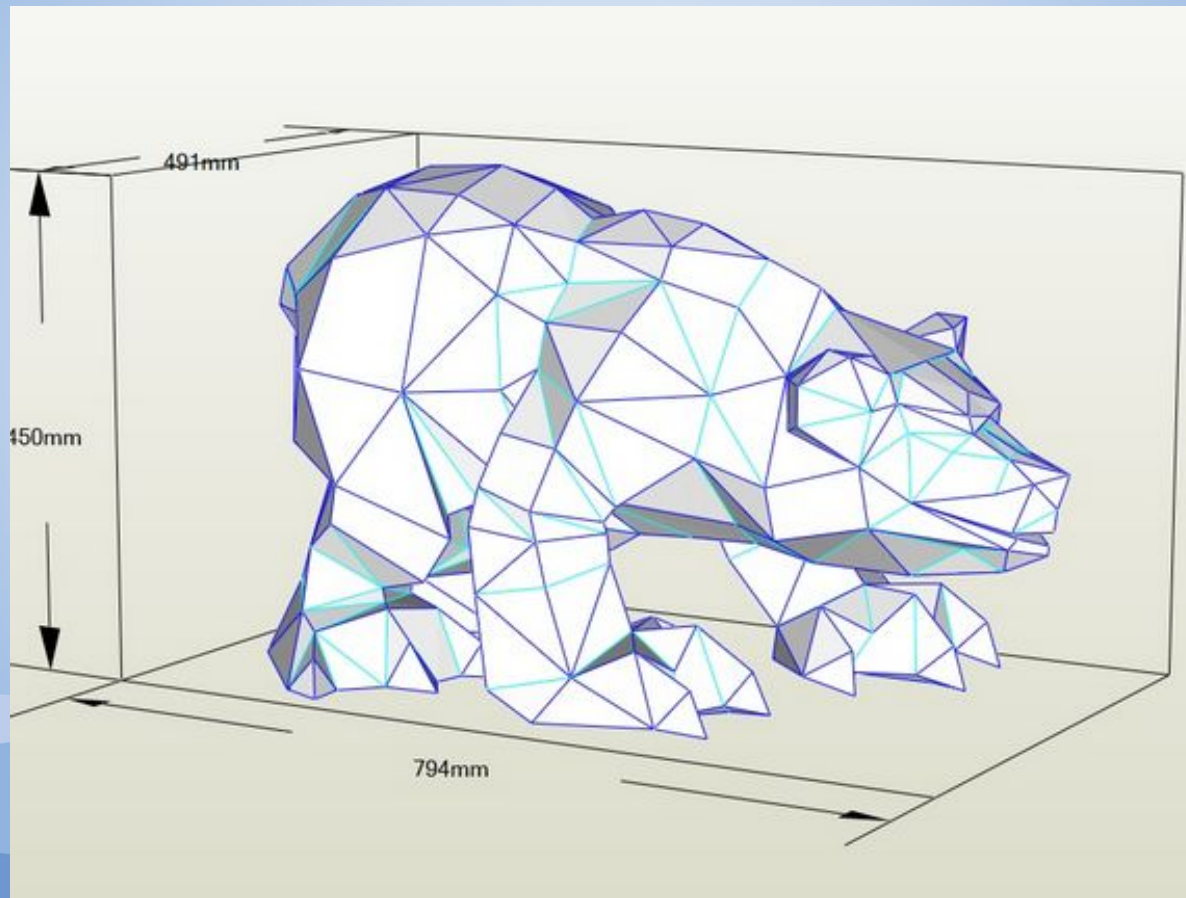

Мир готовых разверток