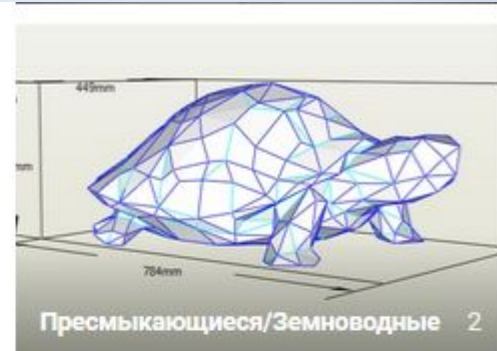

<https://vk.com/paperfreak>