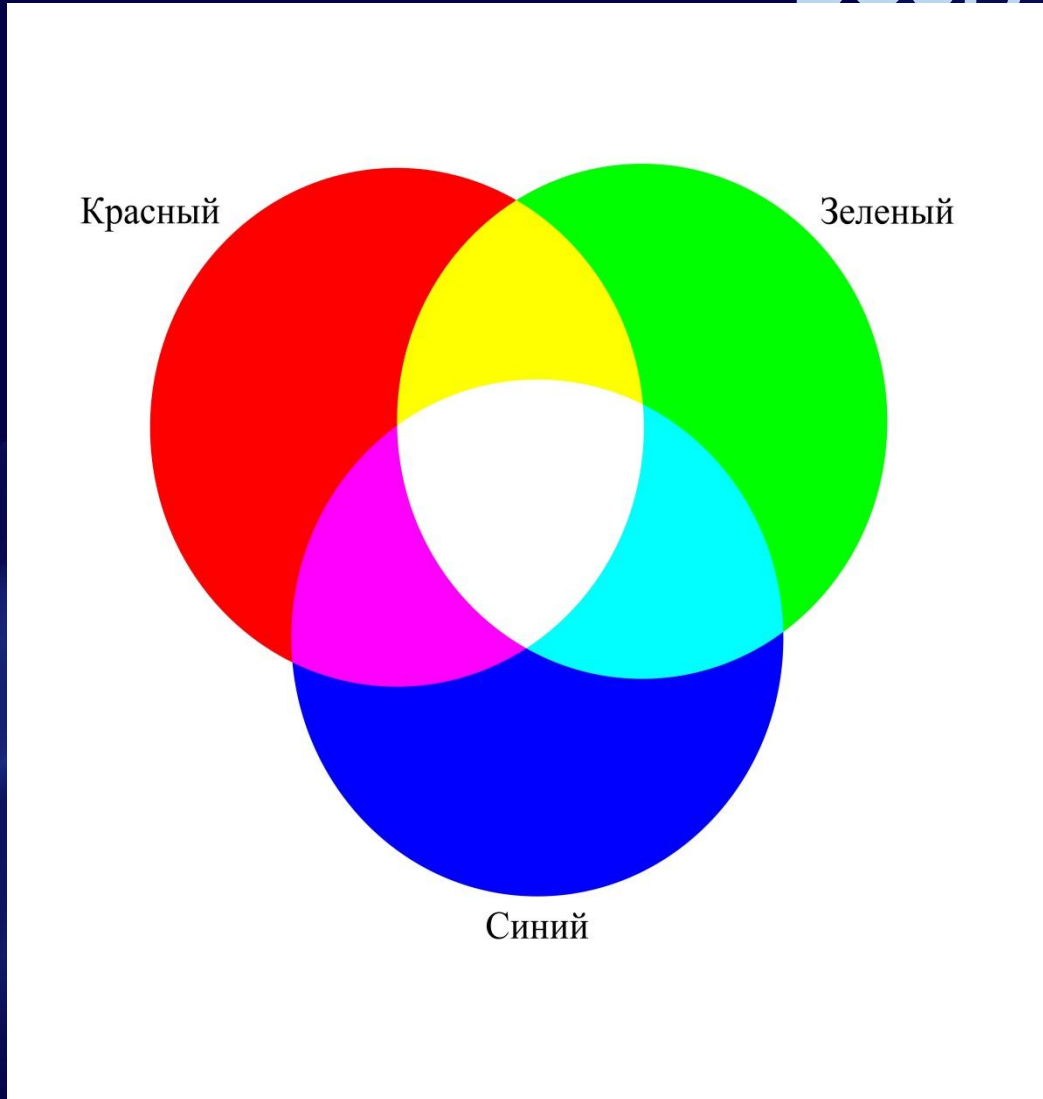

# ШКОЛА СЕРЕБРЯННОГО

# ШКОЛА СЕРЕБРЯННОГО ВОЗРАСТА

Глаз человека видит только три цвета: красный, синий и зеленый. Остальные цвета являются сочетанием этих цветов.

Представительство Умало-Телецкого автономного округа в Тюменской области