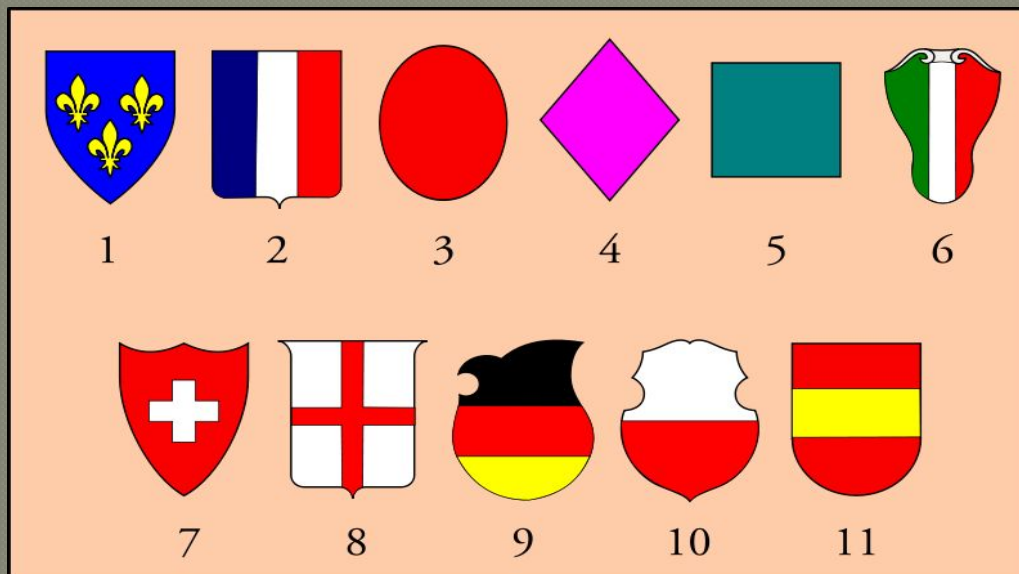


Презентация к уроку по теме:
«Геральдика»
для учащихся 7-ых классов
общеобразовательной школы по
программе Б. М. Неменского

Учитель изобразительного искусства
Г. Москвы ГБОУ СОШ №1020
Князева Евгения Леонидовна

Герб Российской Федерации

ГЕРАЛЬДИКА

ГЕРАЛЬДИКА – ИСКУССТВО
СОСТАВЛЕНИЯ ГЕРБОВ.

Герб – немецкое слово. В переводе на русский оно обозначает «наследство». Герб – это условное изображение, являющееся символом и отличительным знаком государства, города, а в старину – рода или отдельного лица, отражающие исторические традиции владельца.

Формы западноевропейских

ЩИТОВ

1. Варяжский щит
2. Французский щит
3. Овальный щит
4. Ромбовидный щит
5. Квадратный щит
6. Итальянский щит
7. Австрийский щит
8. Английский щит

Геральдические фигуры в гербах

Пегас.

*Пегас – символ славы,
красноречия и созерцания.*

Значение цвета в гербе

- Золотой – богатство, сила, верность.
- Серебряный – невинность, чистота девственность.
- Красный – храбрость, мужество.
- Зеленый – надежда, изобилие, свобода.
- Черный – скромность, ученость, печаль.