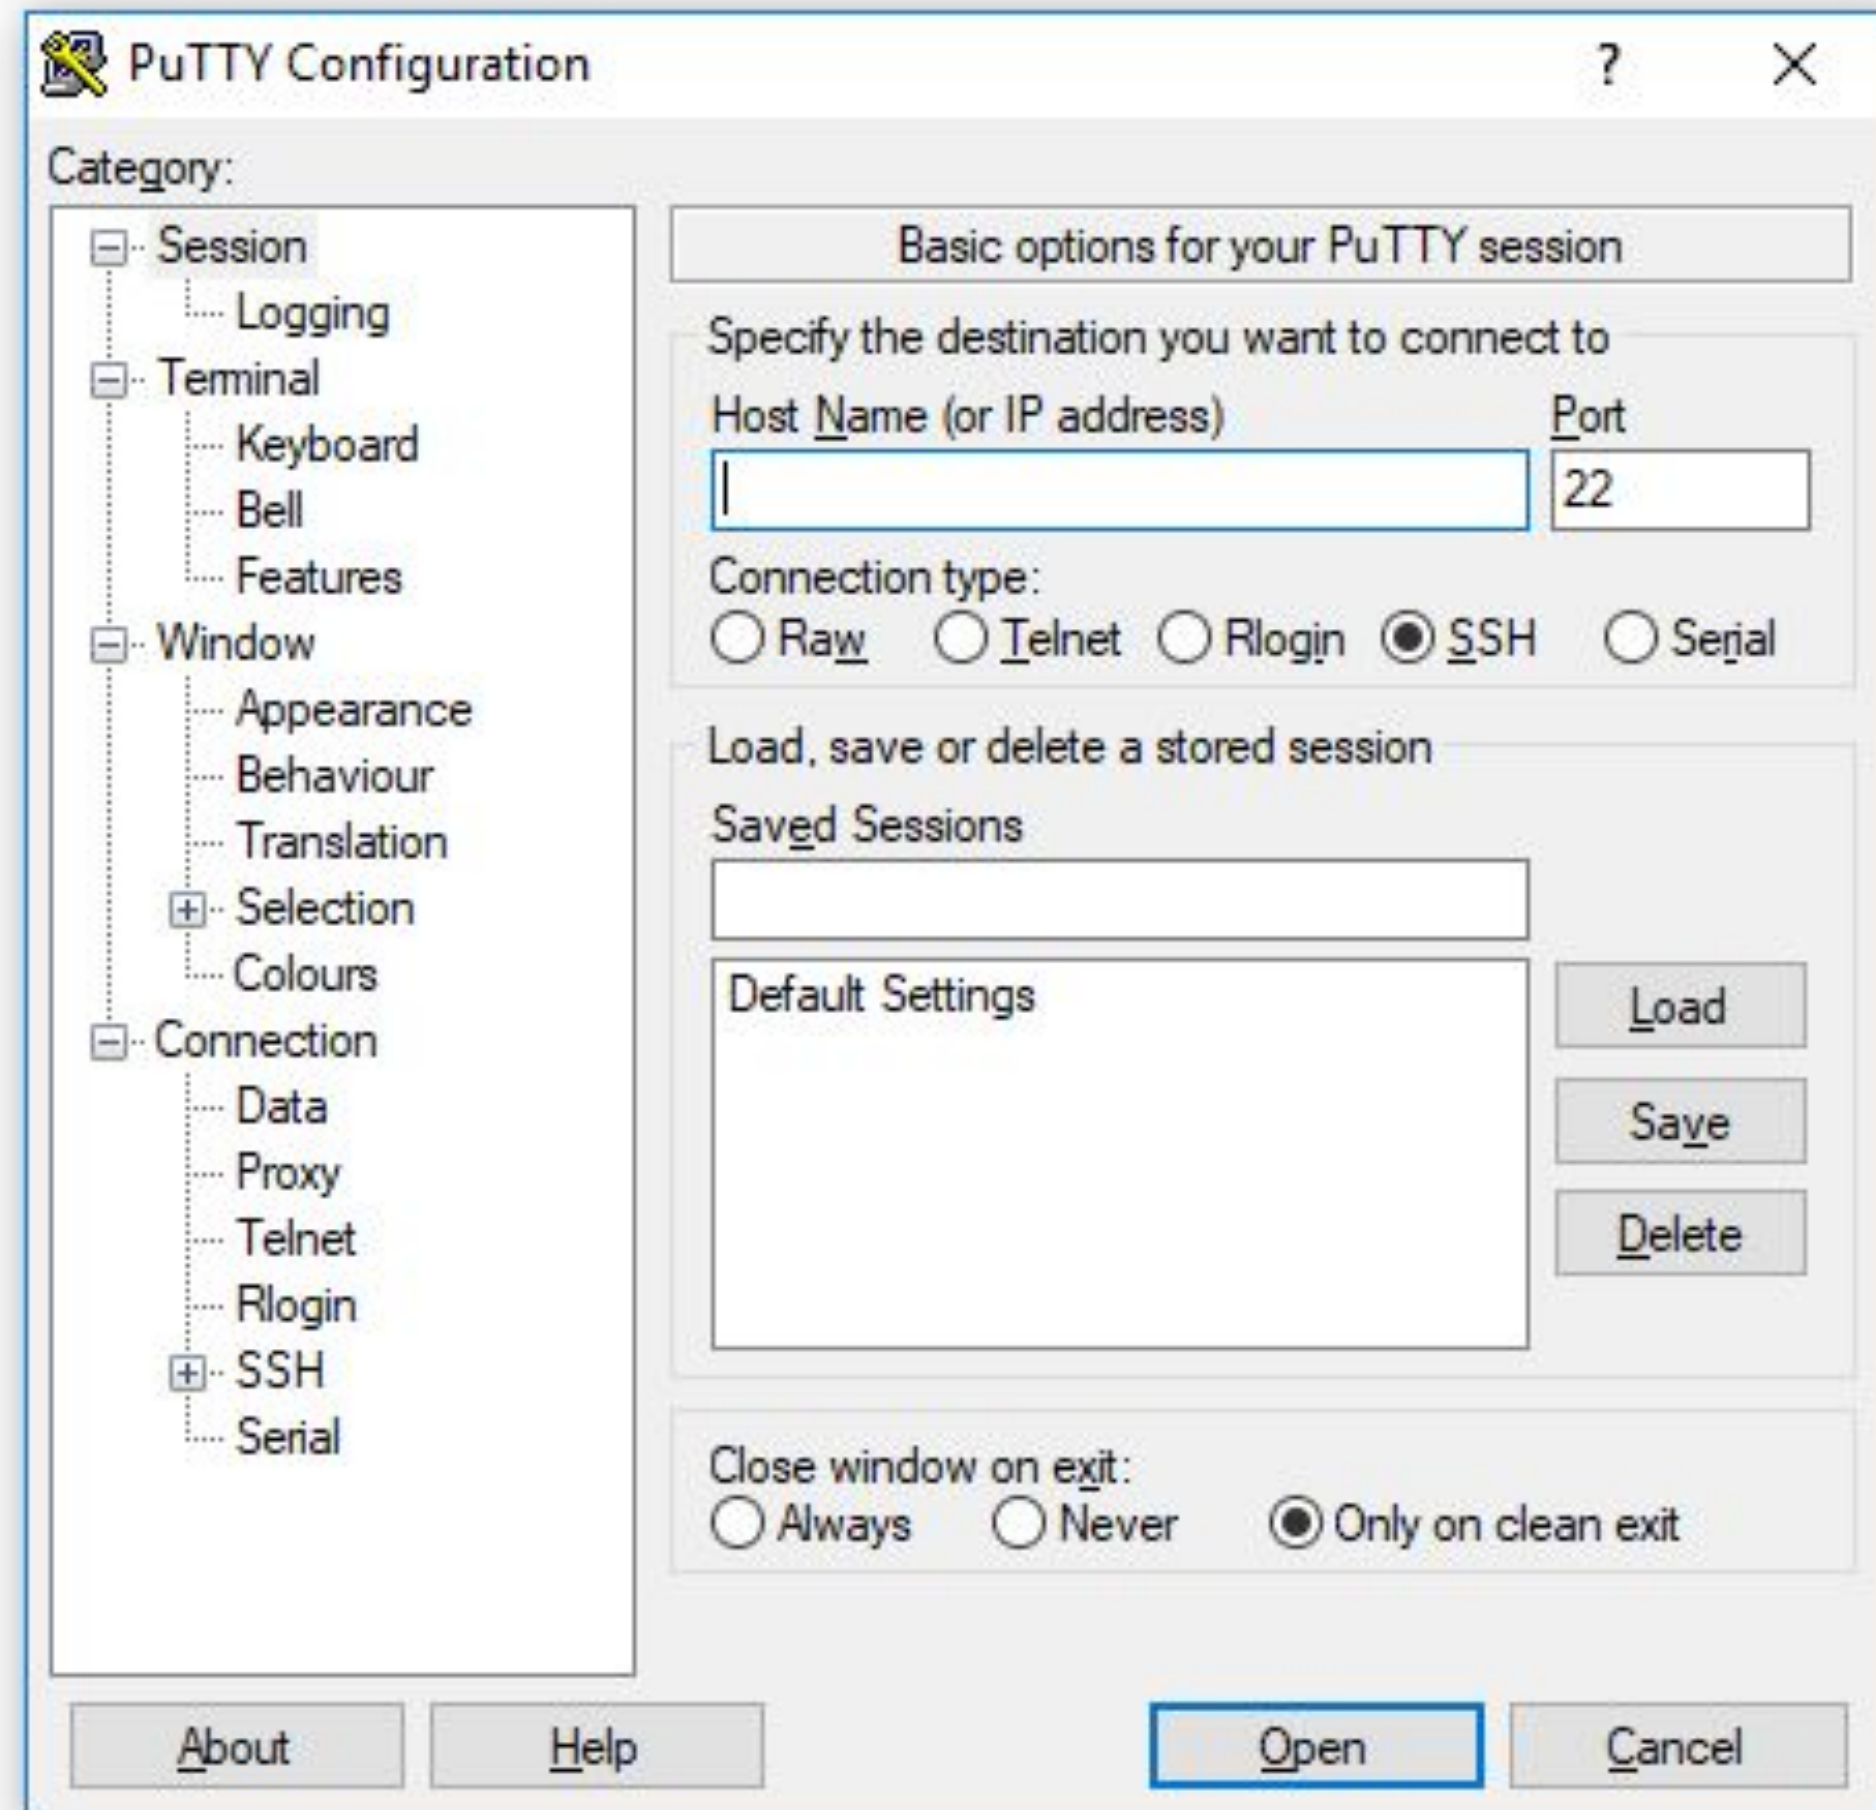

Skillbox

Putty / Bitwise SSH