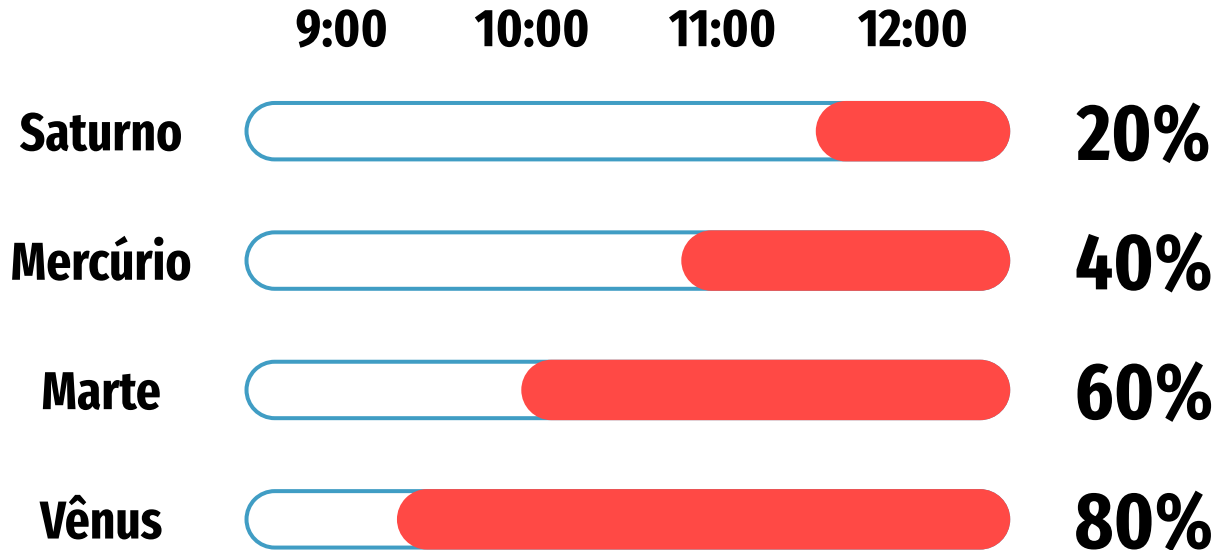

Júpiter é o maior planeta

10%

Saturno

Saturno é o planeta anelado

40%

Netuno

É o planeta mais distante

100%

Marte

Marte é um planeta frio

Duração da Asma

Os Alvéolos

Partes Afetadas pela Asma

Nível de Alérgeno

Mercúrio

Mercúrio é o planeta mais próximo do Sol