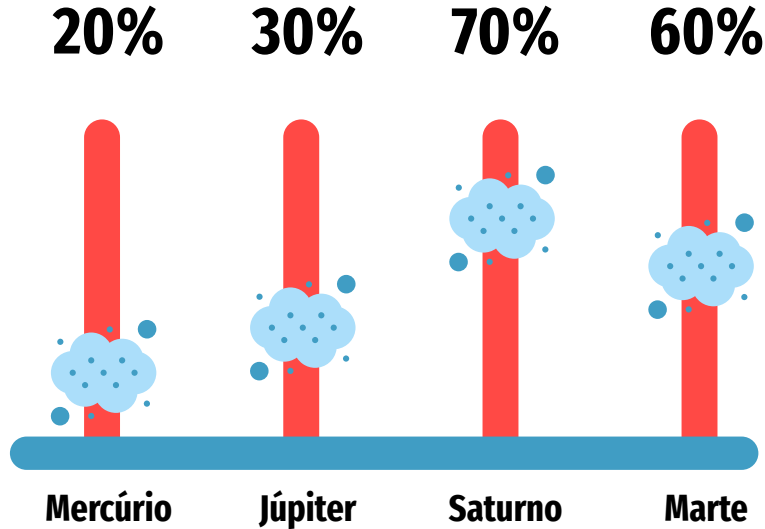

Júpiter é o maior planeta

10%

Saturno

Saturno é o planeta anelado

40%

Netuno

É o planeta mais distante

100%

Marte

Marte é um planeta frio

Duração da Asma

Os Alvéolos

Partes Afetadas pela Asma

Nível de Alérgeno

Mercúrio

Mercúrio é o planeta mais próximo do Sol

Júpiter

É um gigante gasoso e o maior planeta

Saturno

Saturno é o planeta anelado

Marte

Marte é na verdade um lugar frio

Benefícios de Usar a Máscara

Marte

Marte é um planeta frio

Júpiter

Júpiter é o maior planeta

Netuno

É o planeta mais distante

Mercúrio

Mercúrio é o menor planeta

Etapas de Emergência