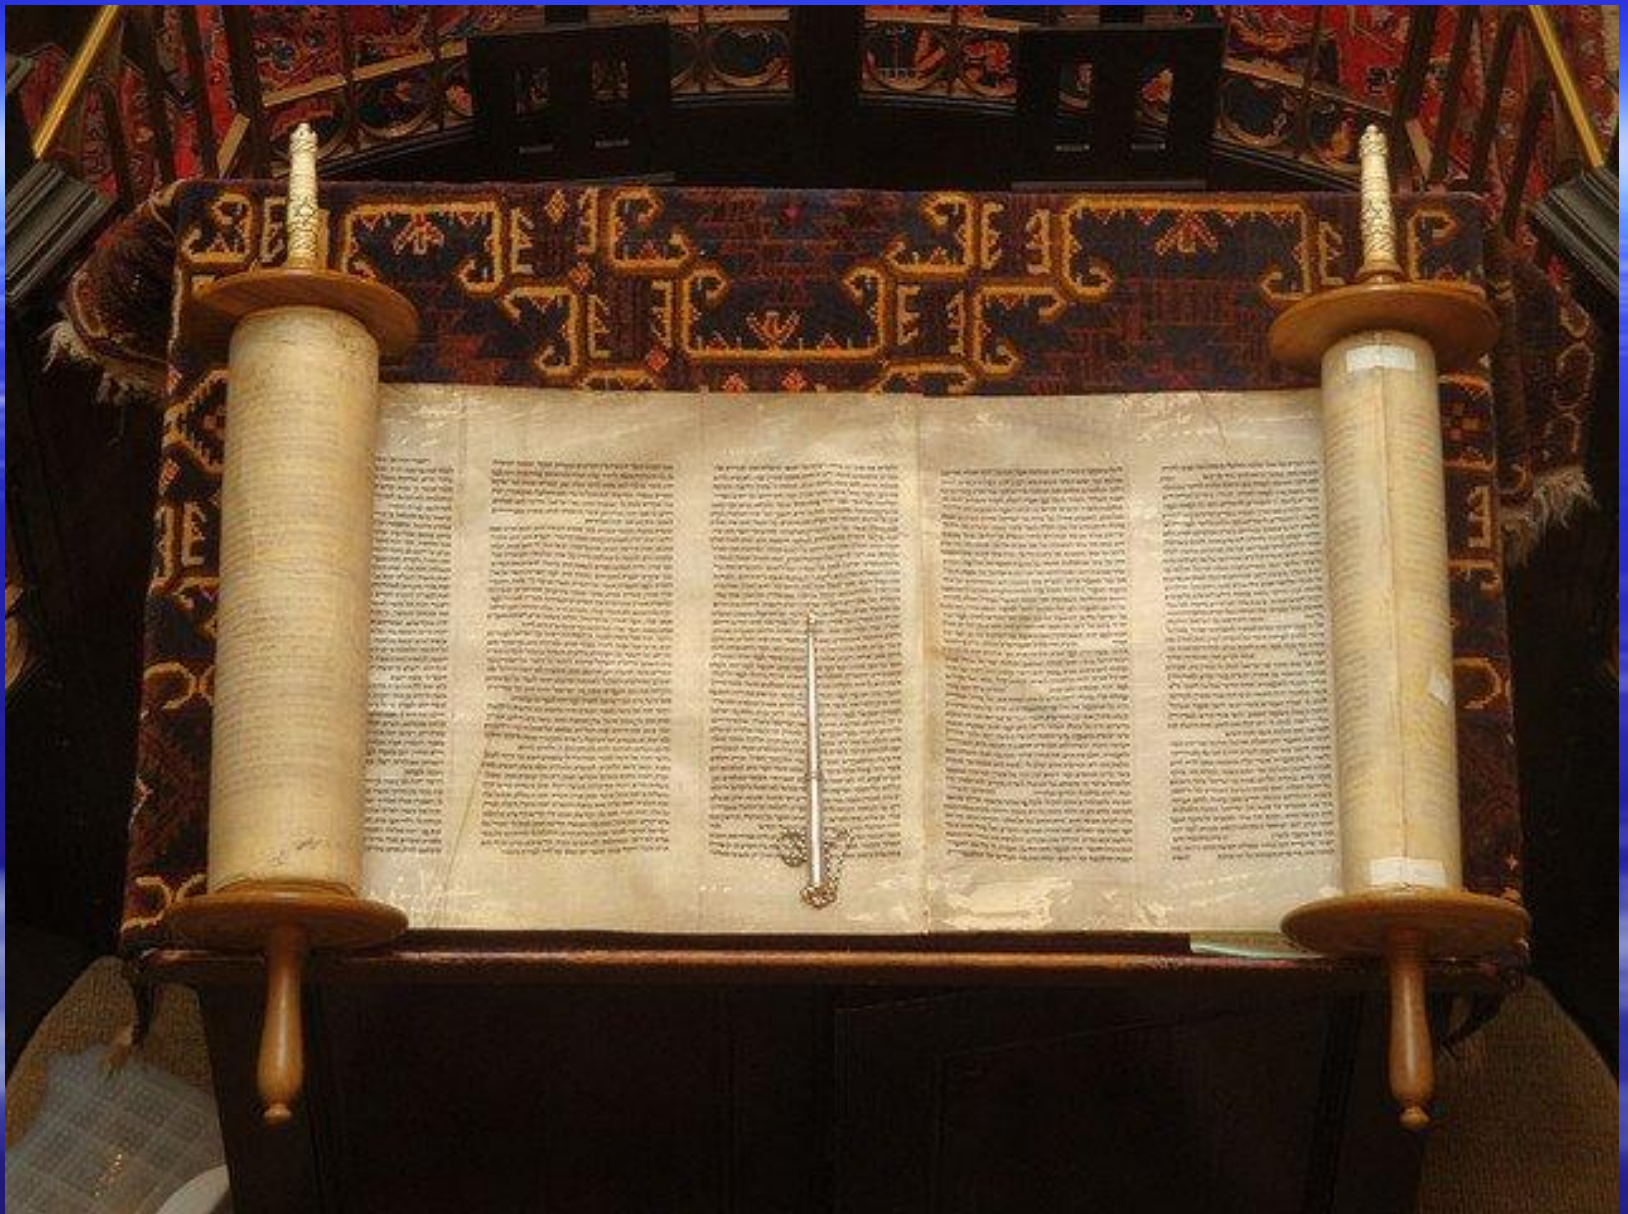

редкий П...елитель зомби

5м

天井さがり

人がねむってしまったころ、天井のふし穴から小さなゴムのかたまりのようなものが、すうっとたれさがり、それは、だんだん大きくなって妖怪・天井さがりに変身するのだ。やがて、天井さがりは赤く長い舌で人の顔にペロリペロリとなめはじめるが、人がびびりくりして目をさますと天井裏へにげてしまう。

Boyko Akim © akimboyko.in.ua

---