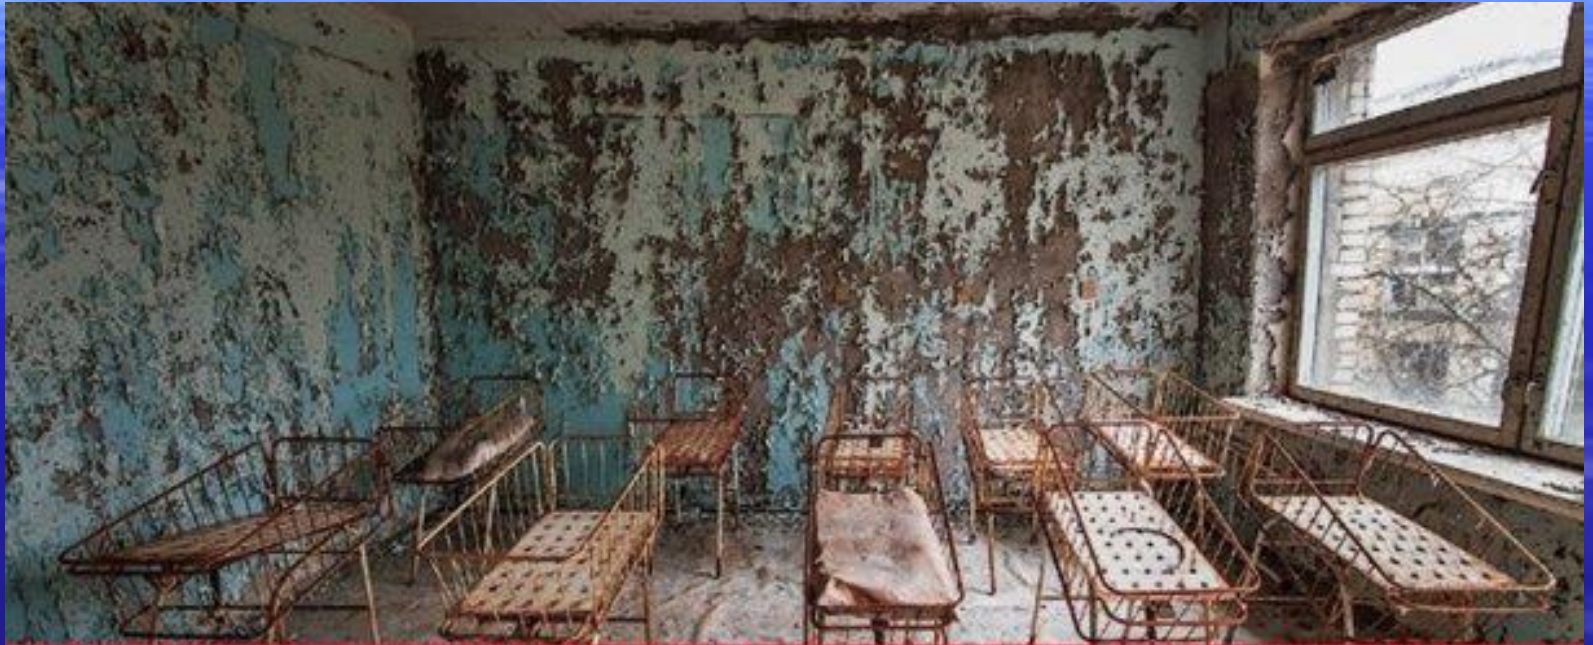

редкий П...елитель зомби

5м

天井さがり

人がねむってしまったころ、天井のふし穴から小さなゴムのかたまりのようなものが、すうっとたれさがり、それは、だんだん大きくなって妖怪・天井さがりに変身するのだ。やがて、天井さがりは赤く長い舌で人の顔にペロリペロリとなめはじめるが、人がびびりくりして目をさますと天井裏へにげてしまう。

Boyko Akim © akimboyko.in.ua

---