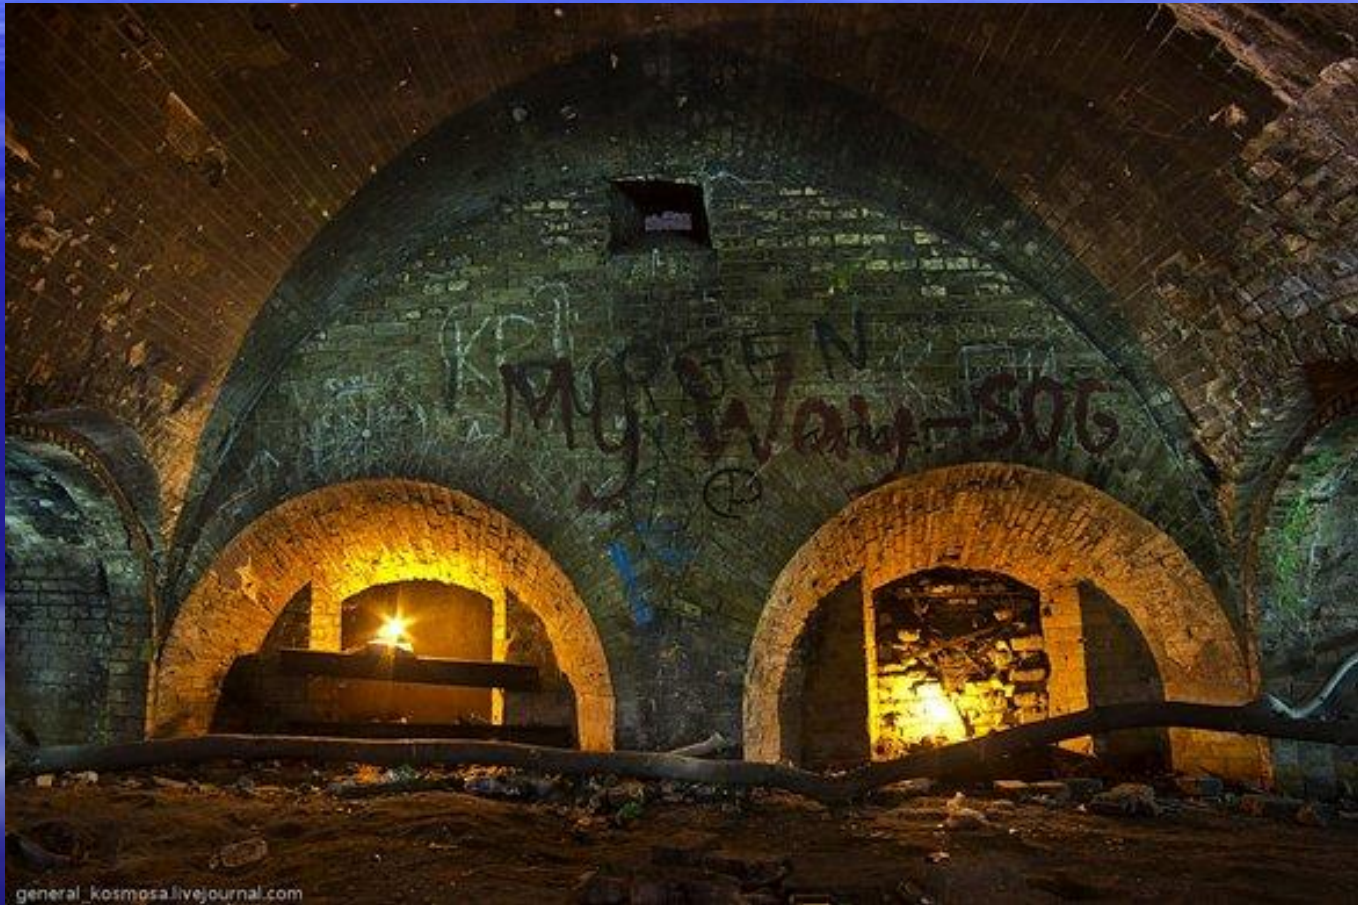

редкий П...елитель зомби

5м

天井さがり

人がねむってしまったころ、天井のふし穴から小さなゴムのかたまりのようなものが、すうっとたれさがり、それは、だんだん大きくなって妖怪・天井さがりに変身するのだ。やがて、天井さがりは赤く長い舌で人の顔にペロリペロリとなめはじめるが、人がびびりくりして目をさますと天井裏へにげてしまう。

Boyko Akim © akimboyko.in.ua

---