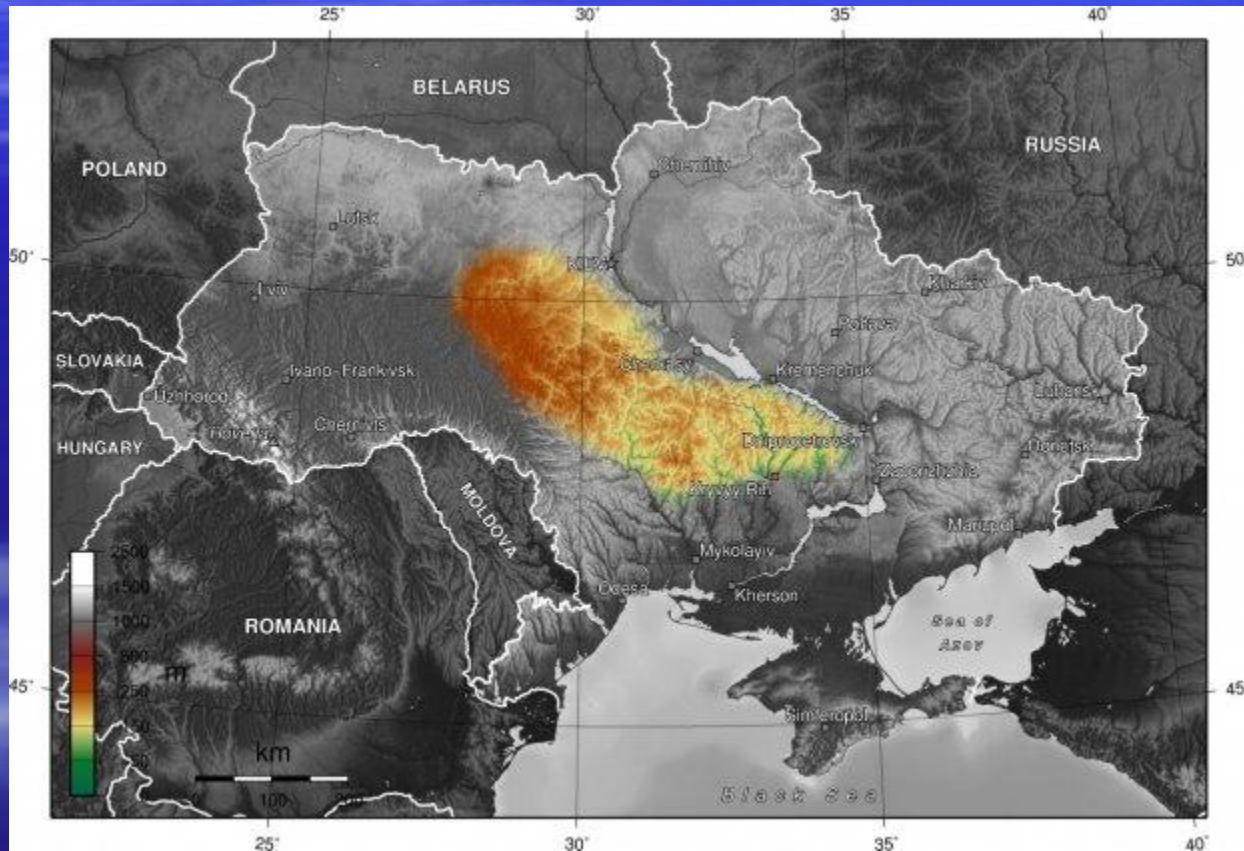

редкий П...елитель зомби

5м

天井さがり

人がねむってしまったころ、天井のふし穴から小さなゴムのかたまりのようなものが、すうっとたれさがり、それは、だんだん大きくなって妖怪・天井さがりに変身するのだ。やがて、天井さがりは赤く長い舌で人の顔にペロリペロリとなめはじめるが、人がびびりくりして目をさますと天井裏へにげてしまう。

Boyko Akim © akimboyko.in.ua

---