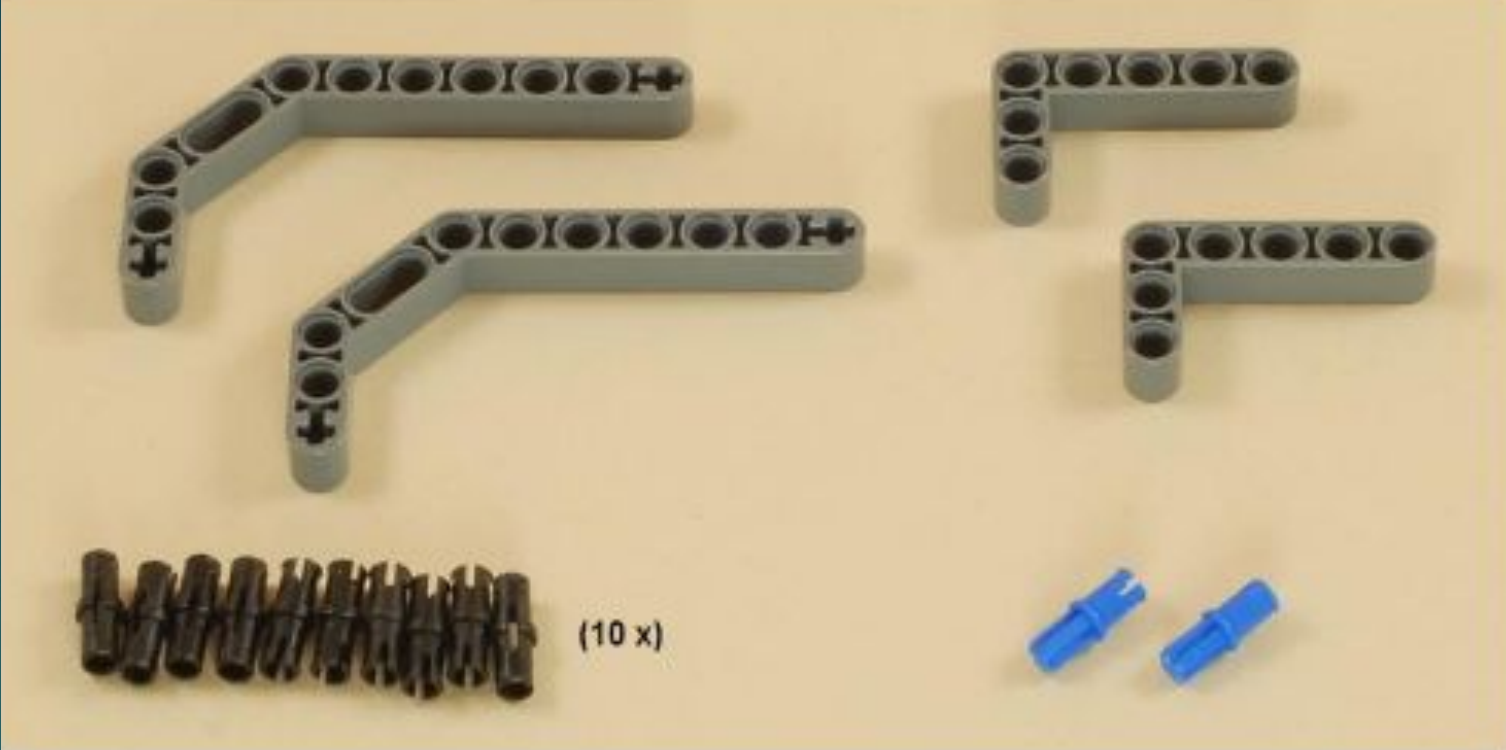

**РОБОТ: "ПЯТИМИНУТКА"**

36 cm (Medium) 2 x

Используйте два средних длинных провода для подключения двух двигателей привода в порты В и С на NXT.

**Внимание:** Убедитесь, что порт В подключен к мотору на той же стороне В, и С с двигателем на стороне С.