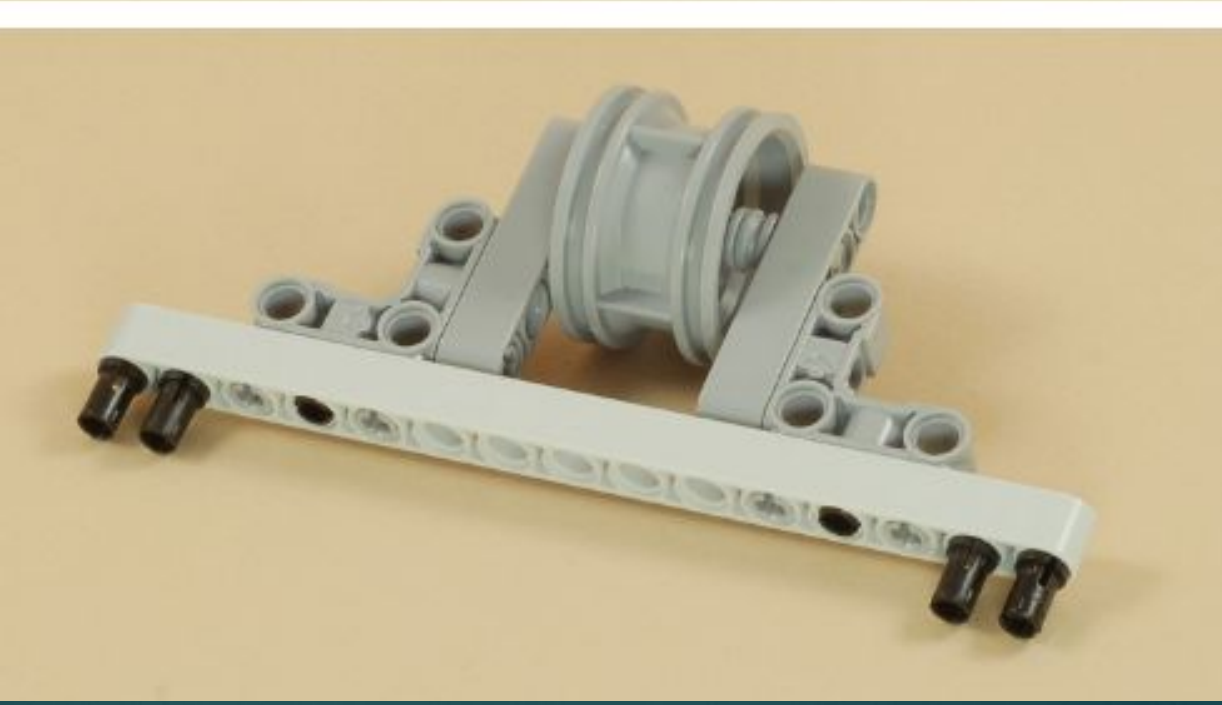

**РОБОТ: "ПЯТИМИНУТКА"**

36 cm (Medium) 2 x

Используйте два средних длинных провода для подключения двух двигателей привода в порты В и С на NXT.

**Внимание:** Убедитесь, что порт В подключен к мотору на той же стороне В, и С с двигателем на стороне С.