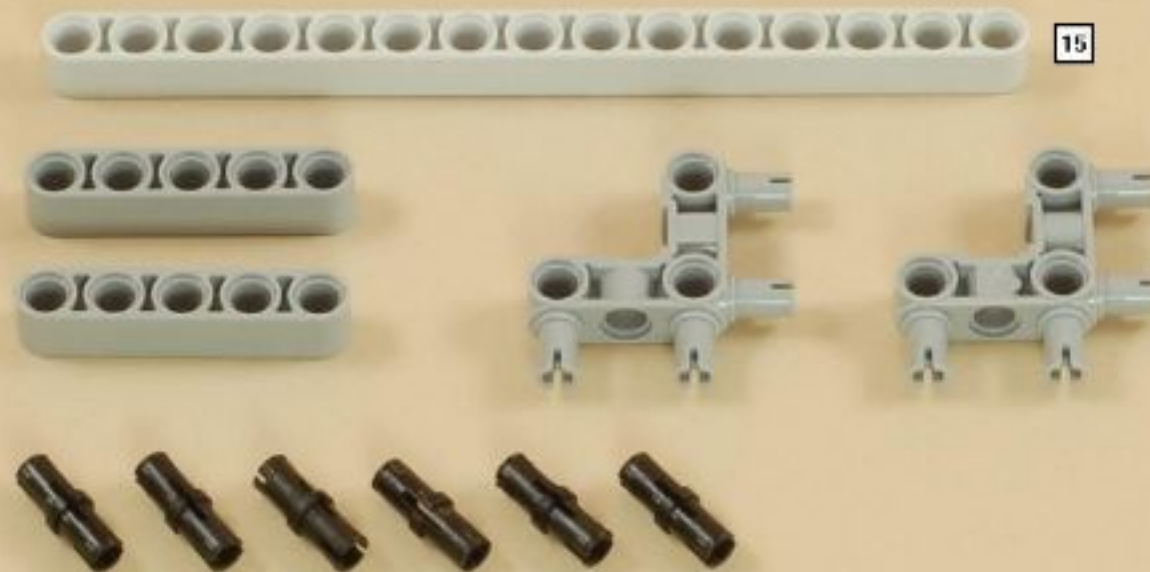

**РОБОТ: "ПЯТИМИНУТКА"**

36 cm (Medium) 2 x

Используйте два средних длинных провода для подключения двух двигателей привода в порты В и С на NXT.

**Внимание:** Убедитесь, что порт В подключен к мотору на той же стороне В, и С с двигателем на стороне С.