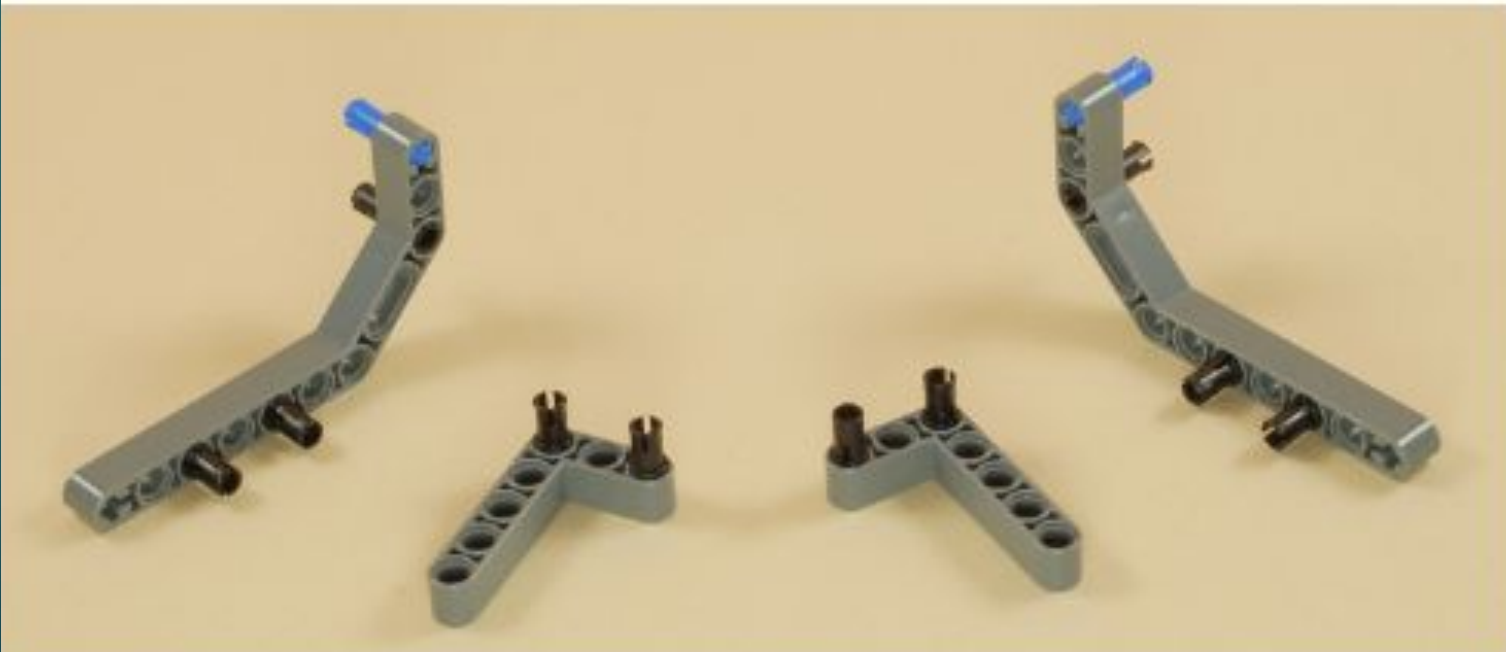

**РОБОТ: "ПЯТИМИНУТКА"**

36 cm (Medium) 2 x

Используйте два средних длинных провода для подключения двух двигателей привода в порты В и С на NXT.

**Внимание:** Убедитесь, что порт В подключен к мотору на той же стороне В, и С с двигателем на стороне С.