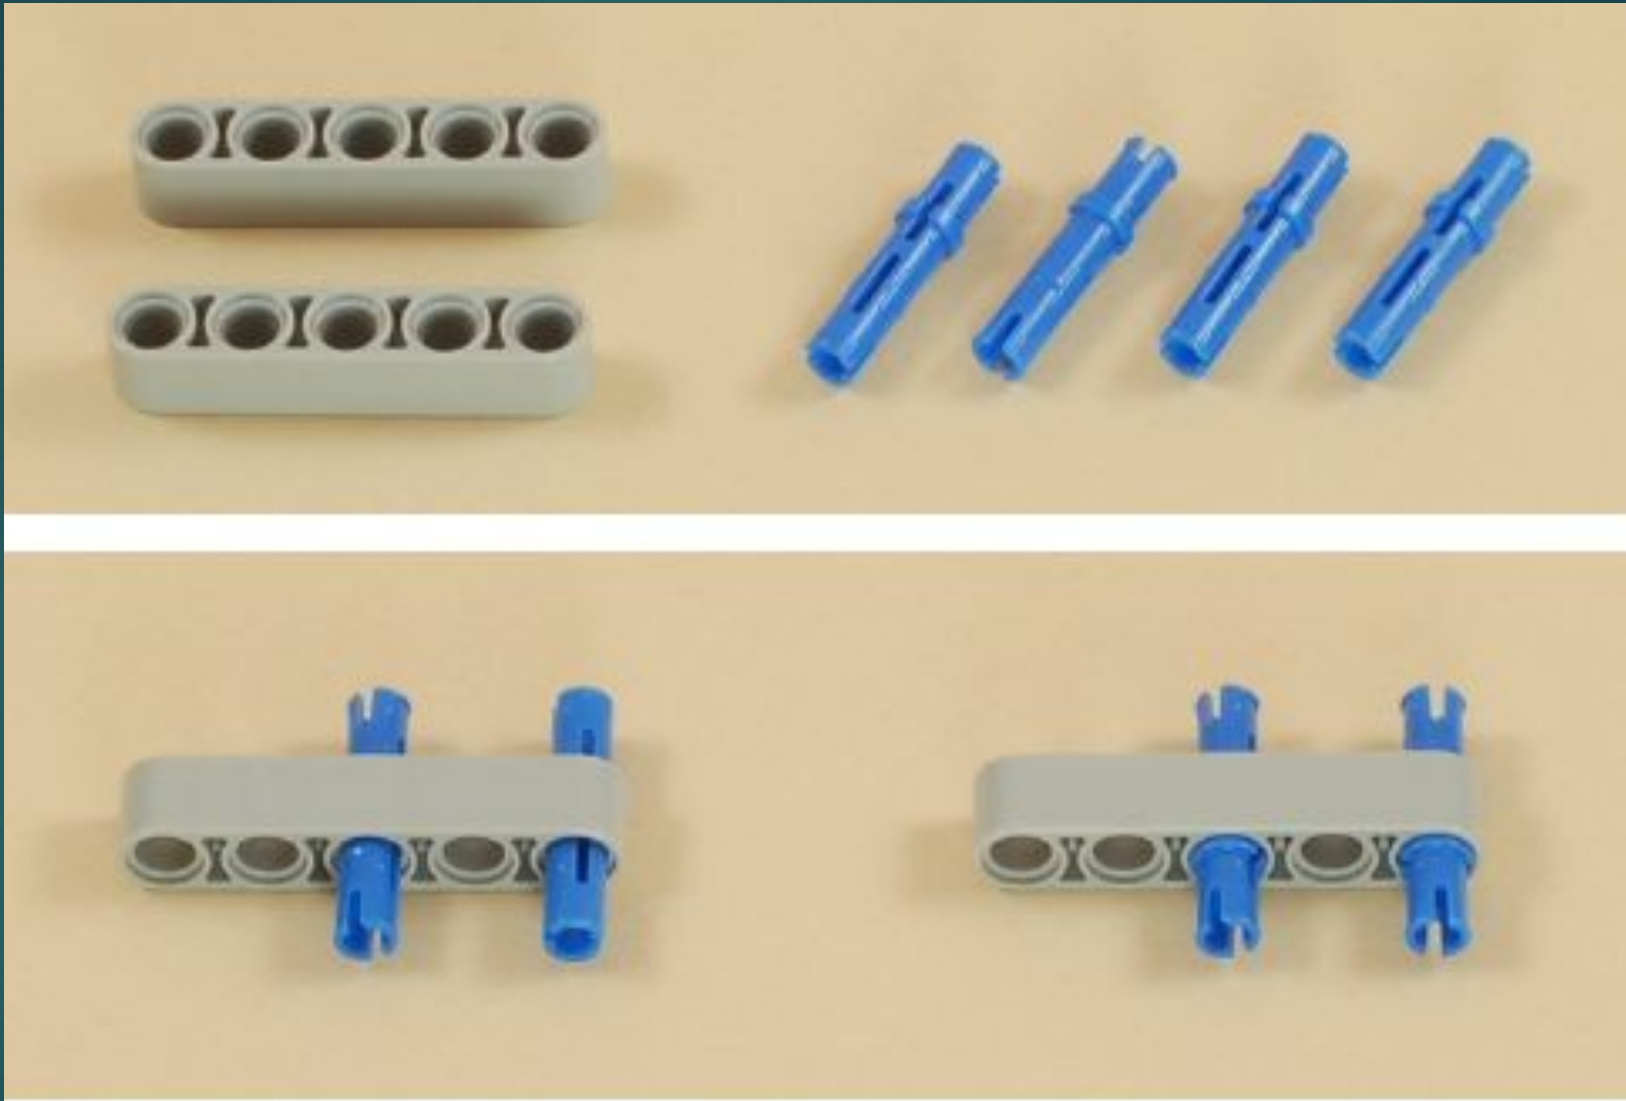

**РОБОТ: "ПЯТИМИНУТКА"**

36 cm (Medium) 2 x

Используйте два средних длинных провода для подключения двух двигателей привода в порты В и С на NXT.

**Внимание:** Убедитесь, что порт В подключен к мотору на той же стороне В, и С с двигателем на стороне С.