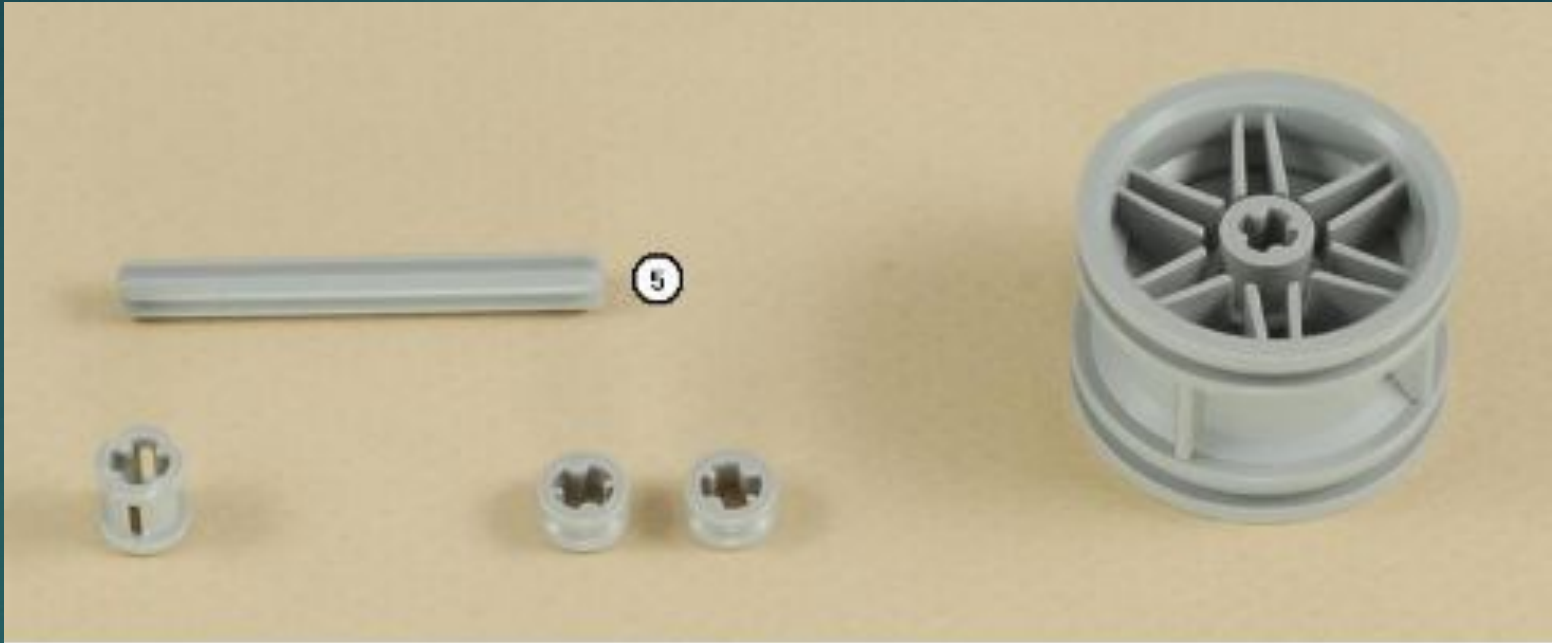

**РОБОТ: "ПЯТИМИНУТКА"**

36 cm (Medium) 2 x

Используйте два средних длинных провода для подключения двух двигателей привода в порты В и С на NXT.

**Внимание:** Убедитесь, что порт В подключен к мотору на той же стороне В, и С с двигателем на стороне С.