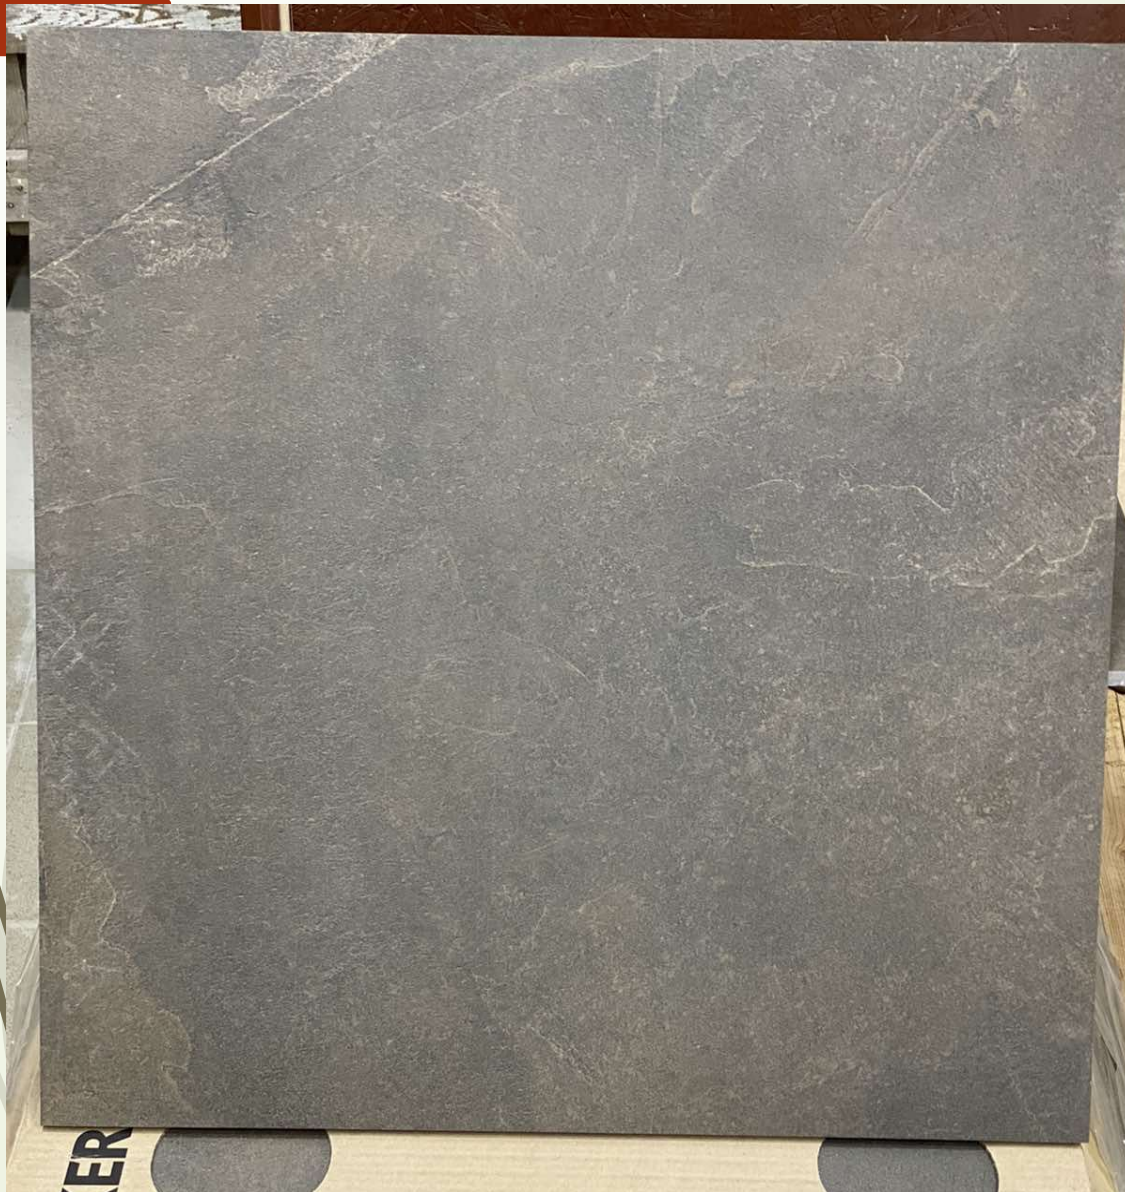

Про Стоун коричневый

Осталось:

28,8 м2

750Р

КАТЕГОРИЯ

Керамический гранит

КОЛЛЕКЦИЯ

Две Венеции

СЕРИЯ

Про Стоун

НАЗНАЧЕНИЕ

Для стен и пола

ФОРМАТ

60x60

ПОВЕРХНОСТЬ

Матовая

ОБРАБОТКА ПОВЕРХНОСТИ

Натуральная

ОБРАБОТКА КРАЯ

Ректифицированный

ЦВЕТ

Коричневый/терракотовый