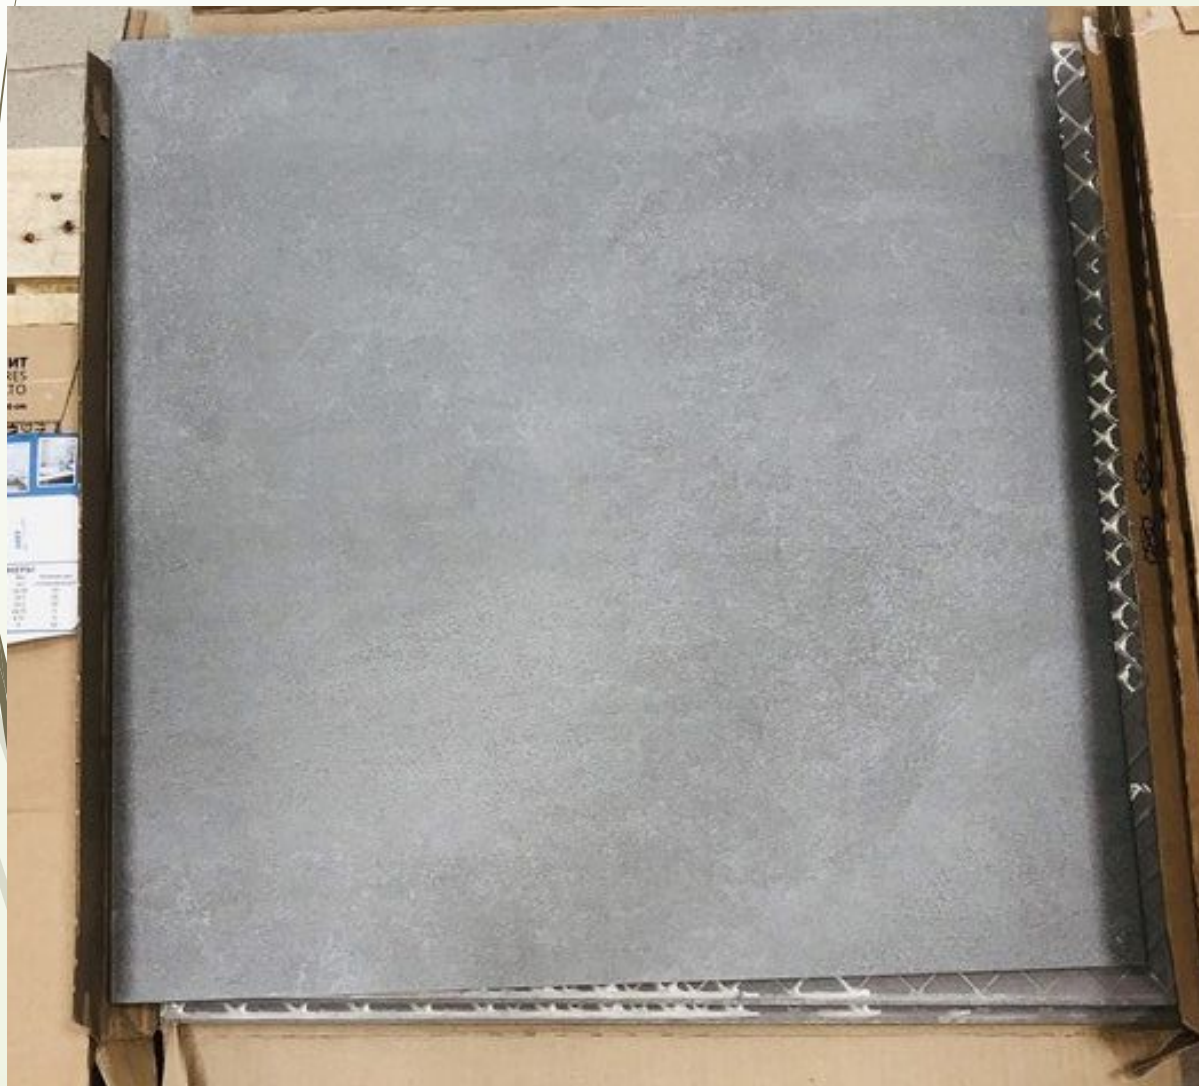

Про Стоун темно-серый

Осталось:

21 м2

750Р

КАТЕГОРИЯ

Керамический гранит

КОЛЛЕКЦИЯ

Две Венеции

СЕРИЯ

Про Стоун

НАЗНАЧЕНИЕ

Для стен и пола

ФОРМАТ

60x60

ПОВЕРХНОСТЬ

Матовая

ОБРАБОТКА ПОВЕРХНОСТИ

Натуральная

ОБРАБОТКА КРАЯ

Ректифицированный

ЦВЕТ

Темно-серый