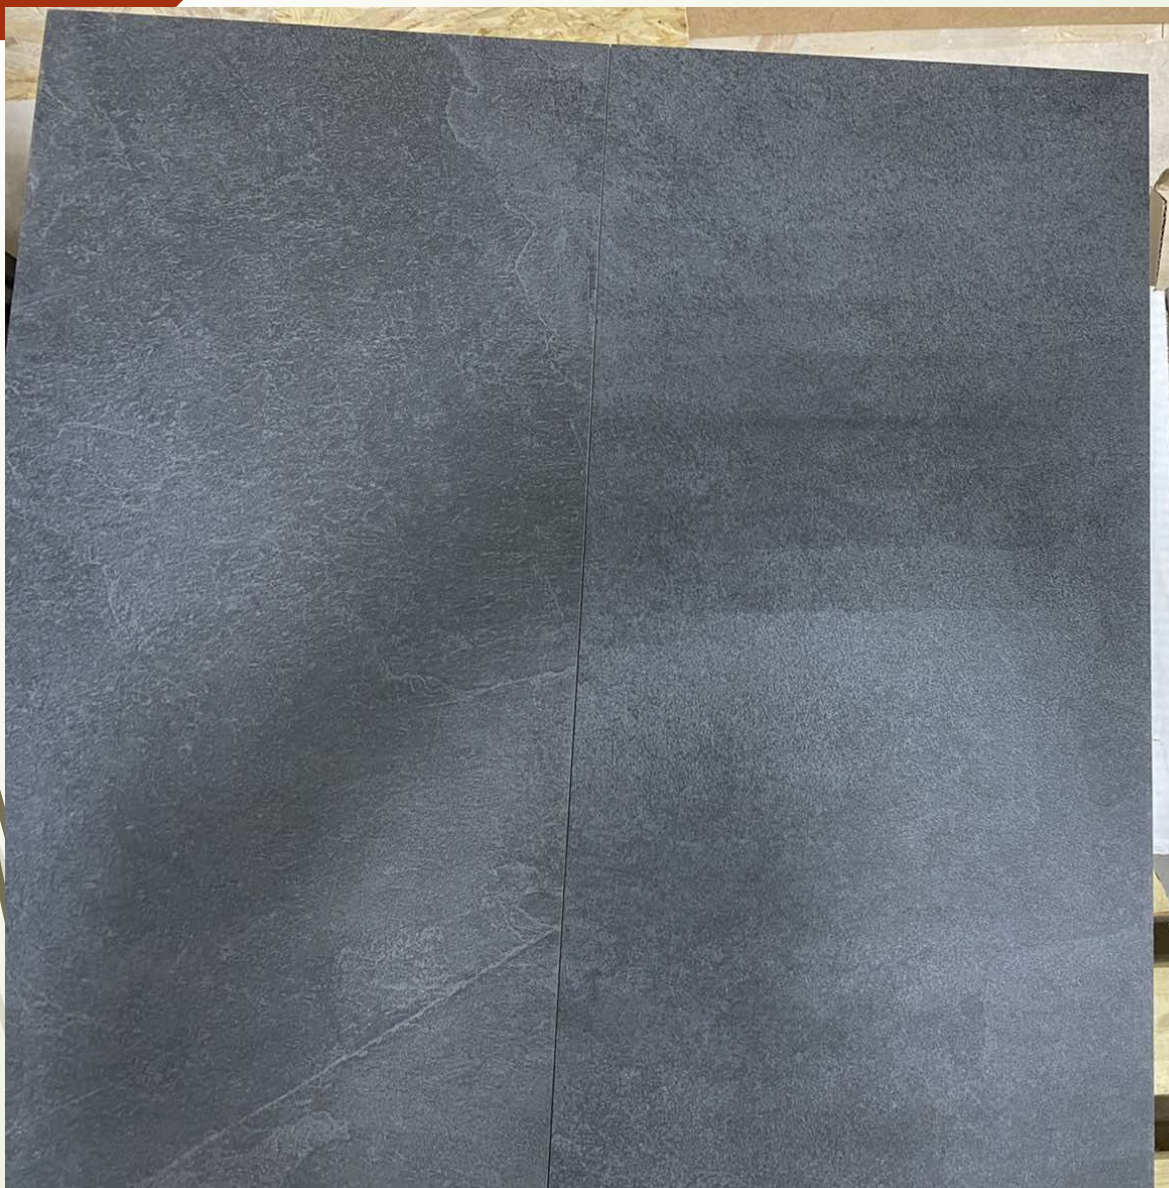

Про Стоун черный

**Осталось:
12,96 м2**

750Р

КАТЕГОРИЯ

Керамический гранит

КОЛЛЕКЦИЯ

Две Венеции

СЕРИЯ

Про Стоун

НАЗНАЧЕНИЕ

Для стен и пола

ФОРМАТ

30x60

ПОВЕРХНОСТЬ

Матовая

ОБРАБОТКА ПОВЕРХНОСТИ

Натуральная

ОБРАБОТКА КРАЯ

Ректифицированный

ЦВЕТ

Черный

РИСУНОК

Камень