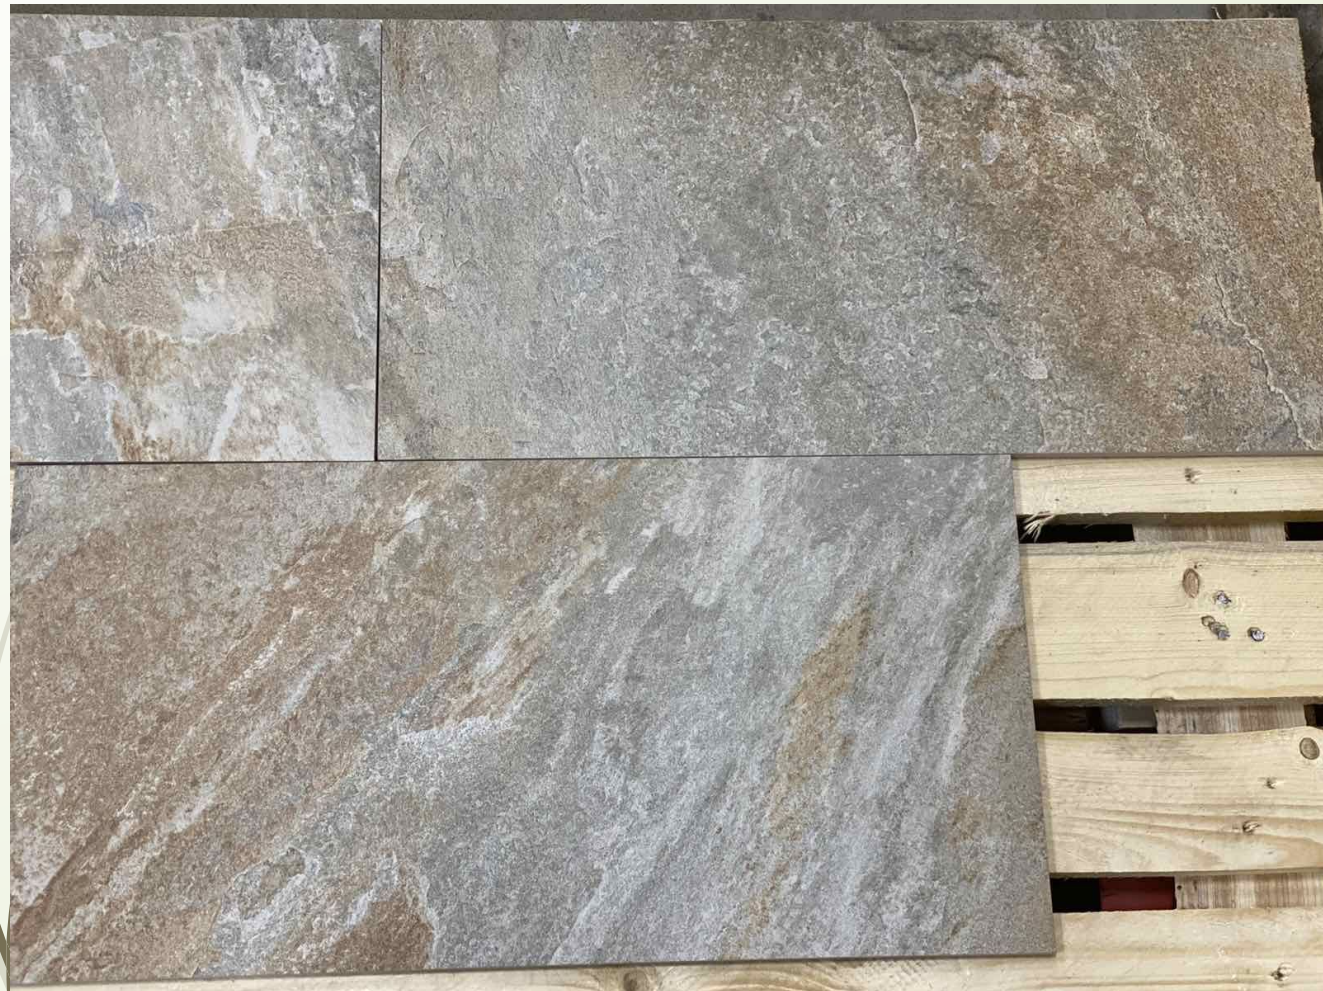

Бергамо бежевый

КАТЕГОРИЯ

Керамический гранит

СЕРИЯ

Бергамо

НАЗНАЧЕНИЕ

Для стен и пола

ФОРМАТ

30x60

ПОВЕРХНОСТЬ

Матовая

ОБРАБОТКА ПОВЕРХНОСТИ

Натуральная

ЦВЕТ

Бежевый

750P

Осталось: 28 м2