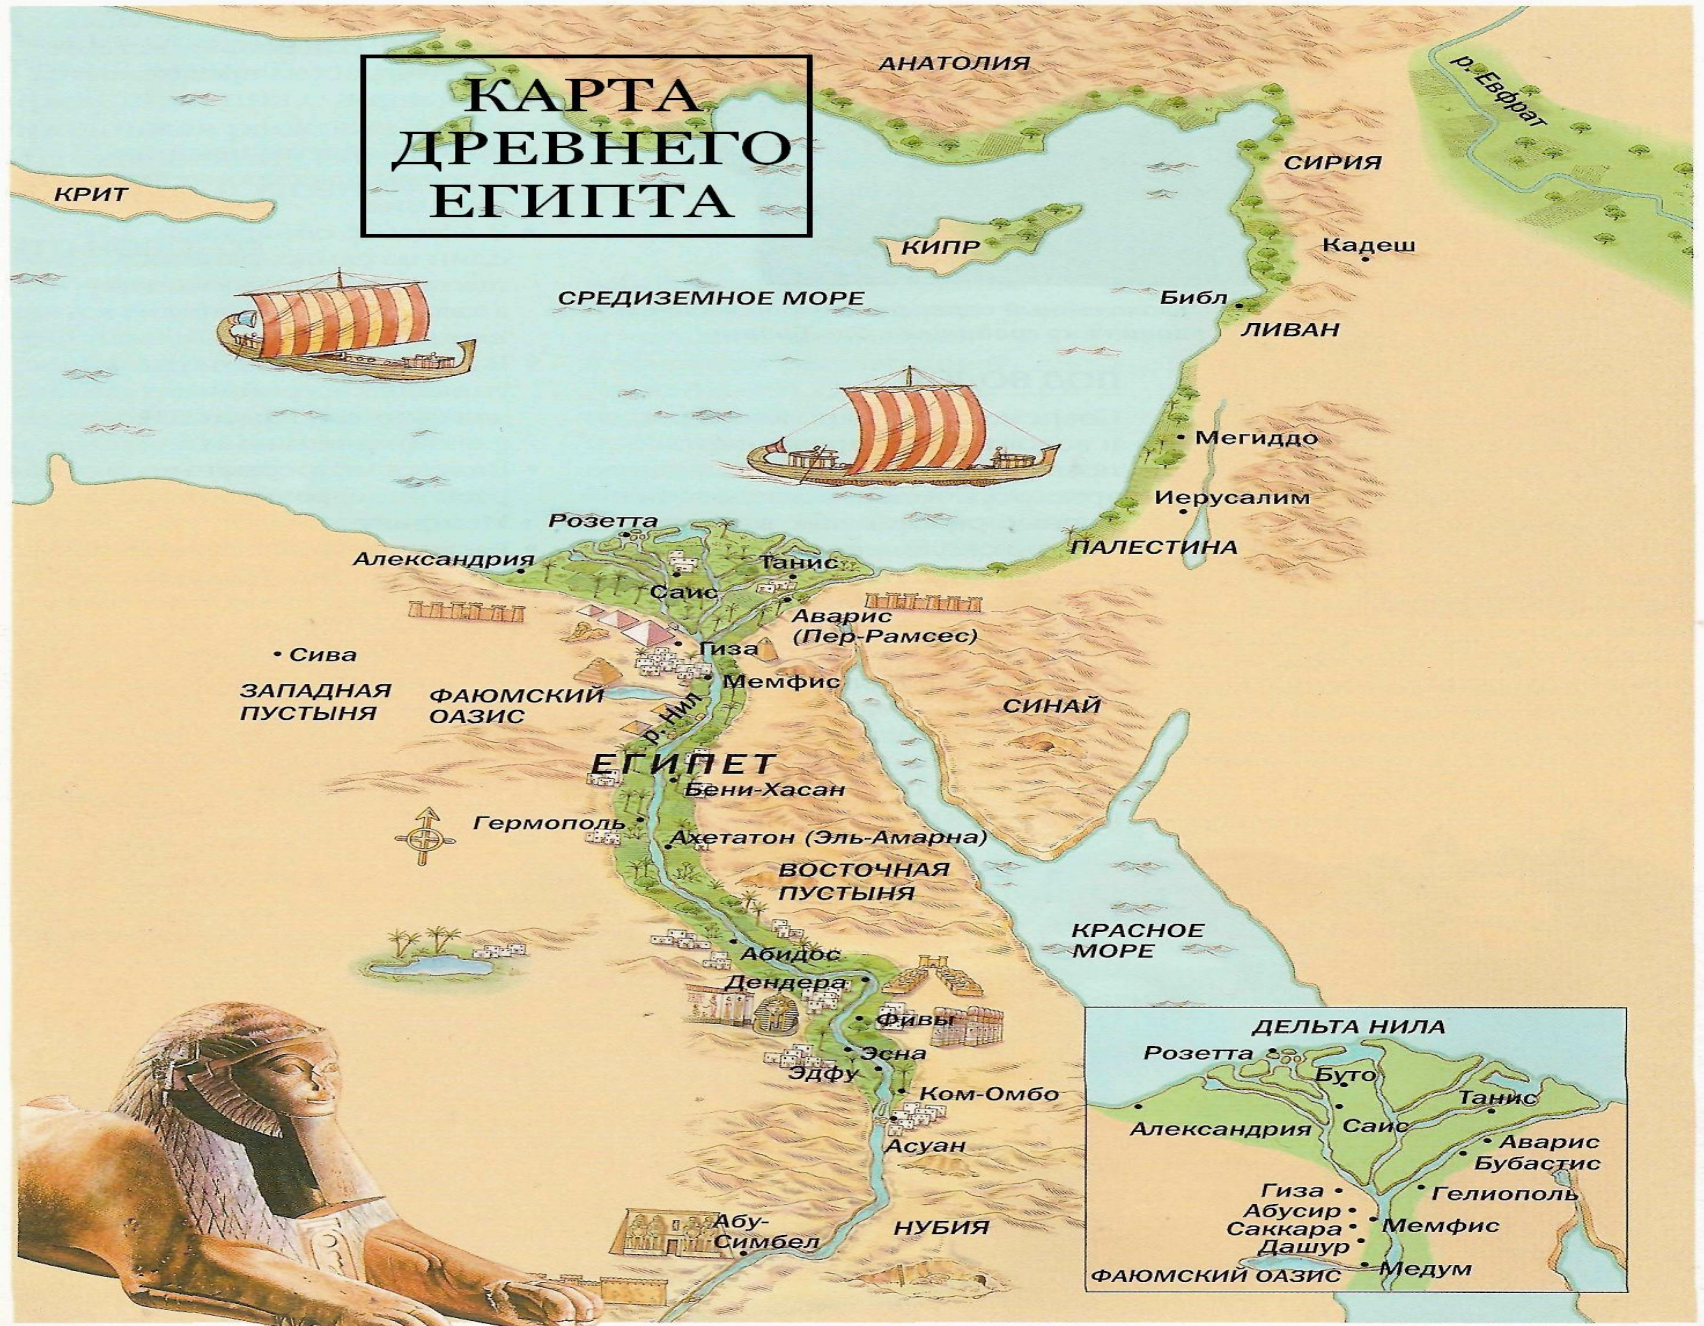

КАРТА ДРЕВНЕГО ЕГИПТА

ЛИДИЯ

оз. Туз

оз. Севан

Тейшебаини

оз. Ван

Каспийское море

оз. Урмия

Города Древней Месопотамии III - I тыс. до н.э.

Условные обозначения:

- Анато - древние города
- Экаллате - древние города, предполагаемое местонахождение
- Мари - исторические области

----- - граница моря в то время