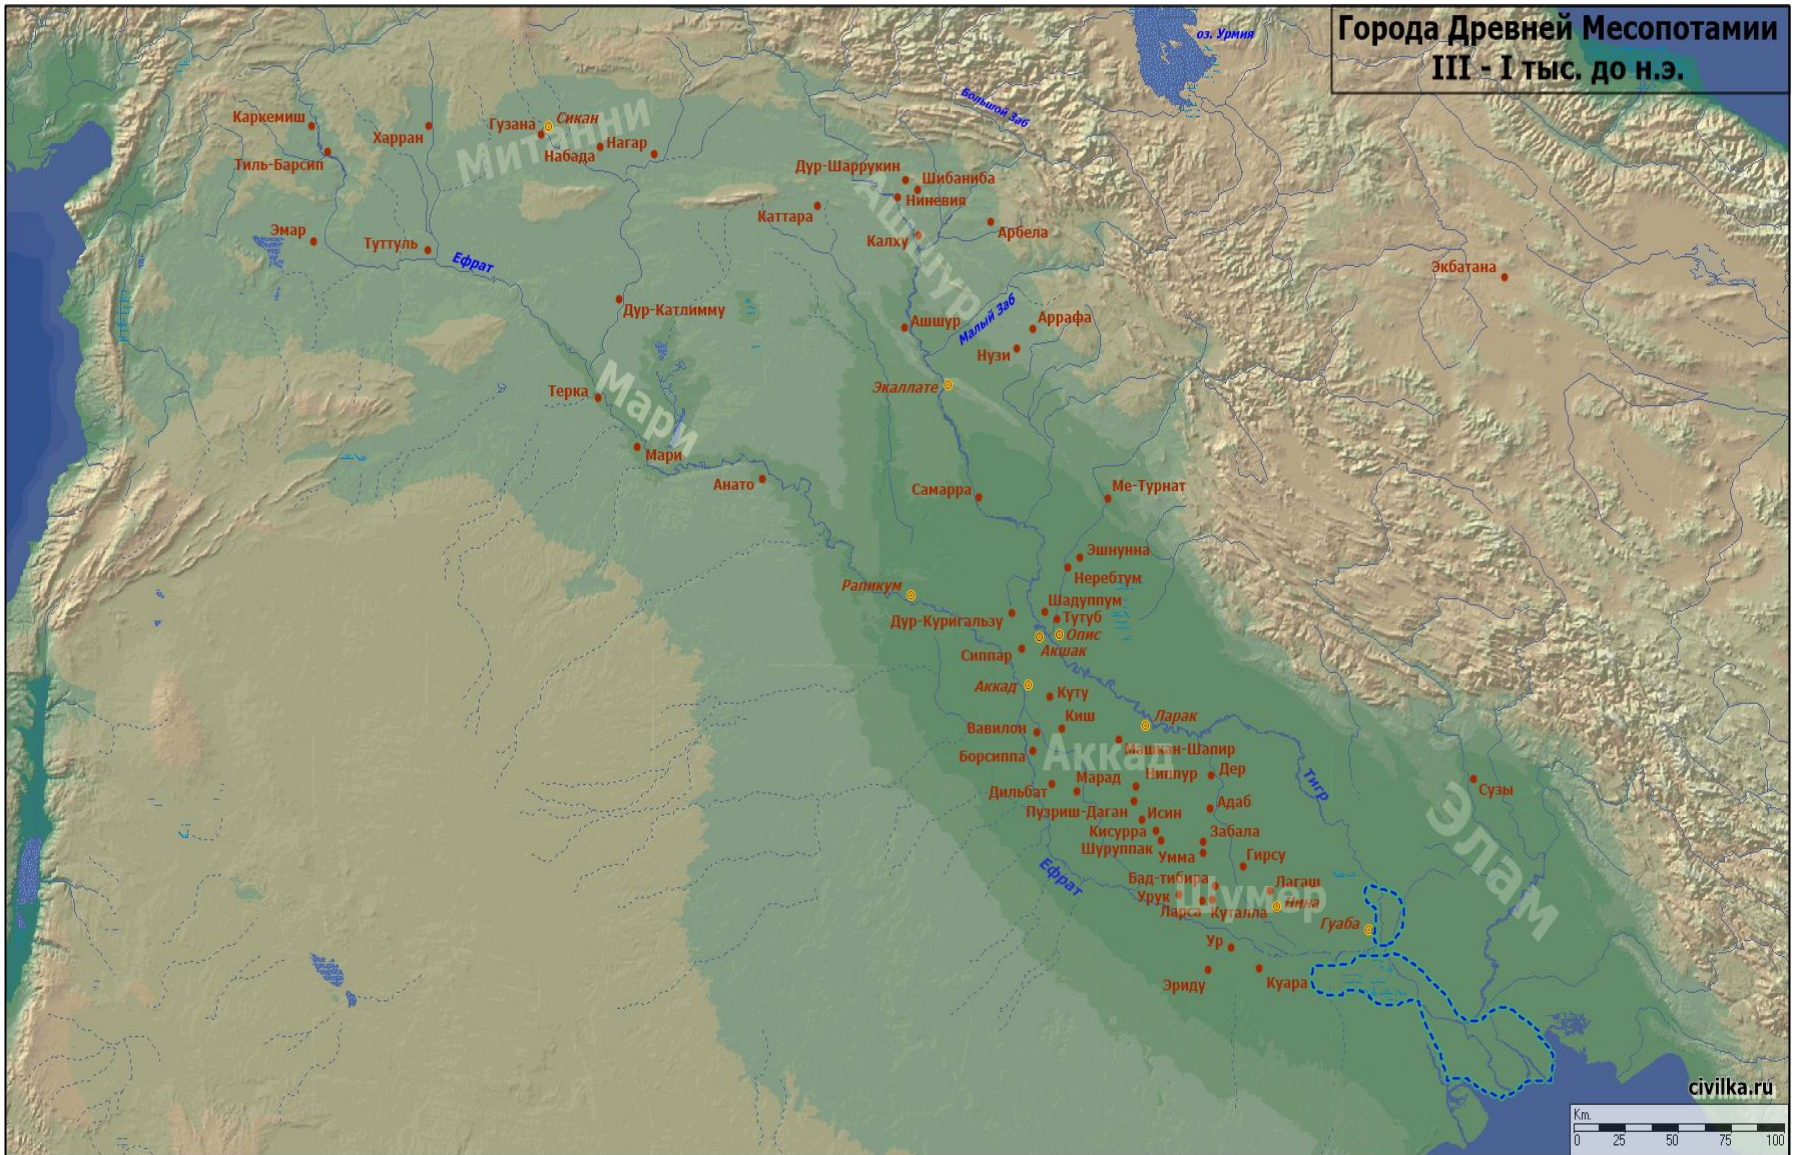

КАРТА ДРЕВНЕГО ЕГИПТА

ЛИДИЯ

оз. Туз

оз. Севан

Тейшебаини

оз. Ван

Каспийское море

оз. Урмия

ЗАРЕЧЬЕ

Дамаск

Тир

Самария

Иерусалим

Газа

Тадмор

Рибла

Персидский залив

Саис

Навкратис

Танис

Бубастис

Гелиополь

Мемфис

Крокодилополь

Города Древней Месопотамии III - I тыс. до н.э.

Условные обозначения:

- Анато - древние города
- Экаллате - древние города, предполагаемое местонахождение
- Мари - исторические области

----- - граница моря в то время