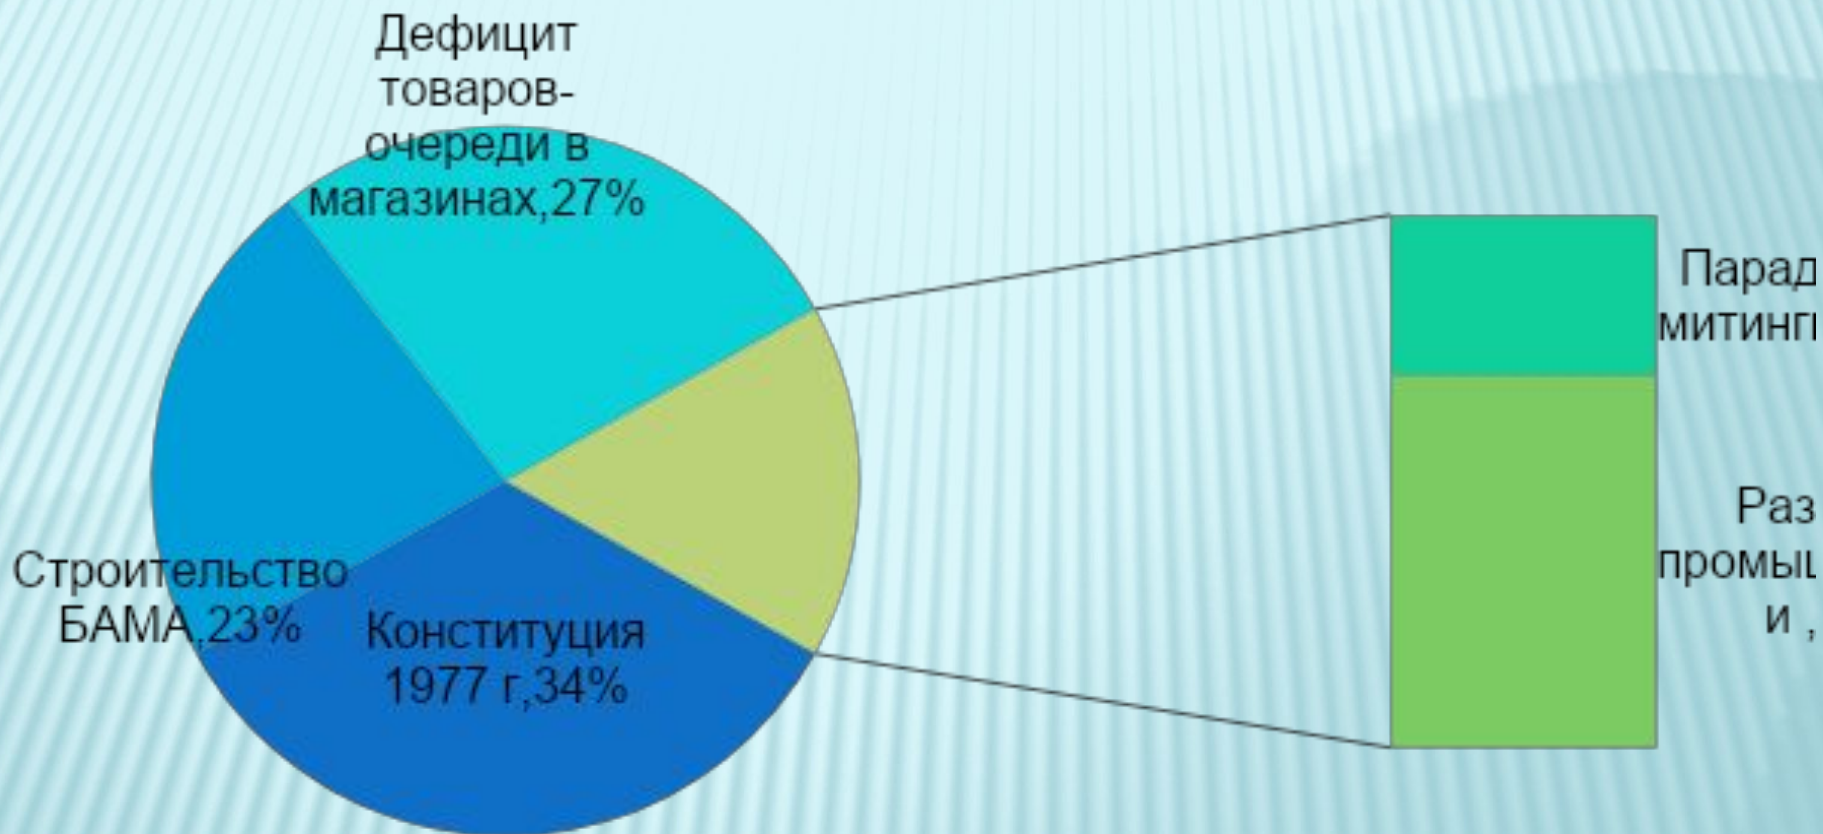

Социо
“Как можно оц

ПОЗИЦИЯ МОЛОДОГО ПОКОЛЕНИЯ

Количество
участвующих
в опросе:
До 20 лет-17
человек
С 20-60 и
старше-12
человек
Общее
количество:29
человек

ПОЗИЦИЯ СТАРШЕГО ПОКОЛЕНИЯ

КАК ОЦЕНИВАЕТ ПЕРИОД ПРАВЛЕНИЯ Л.И БРЕЖНЕВА(19640-1982) МОЛОДОЕ ПОКОЛЕНИЕ?

КАК ОЦЕНИВАЕТ ПЕРИОД ПРАВЛЕНИЯ Л.И БРЕЖНЕВА(19640-1982) СТАРШЕЕ ПОКОЛЕНИЕ?

Чем запомнилась внутриполитическая деятельность, участникам опроса?

Внешнеполитическая деятельность

КАКИЕ ВАЖНЫЕ СОБЫТИЯ В ЖИЗНИ СВЯЗАНЫ С ПЕРИОДОМ ПРАВЛЕНИЯ БРЕЖНЕВА?