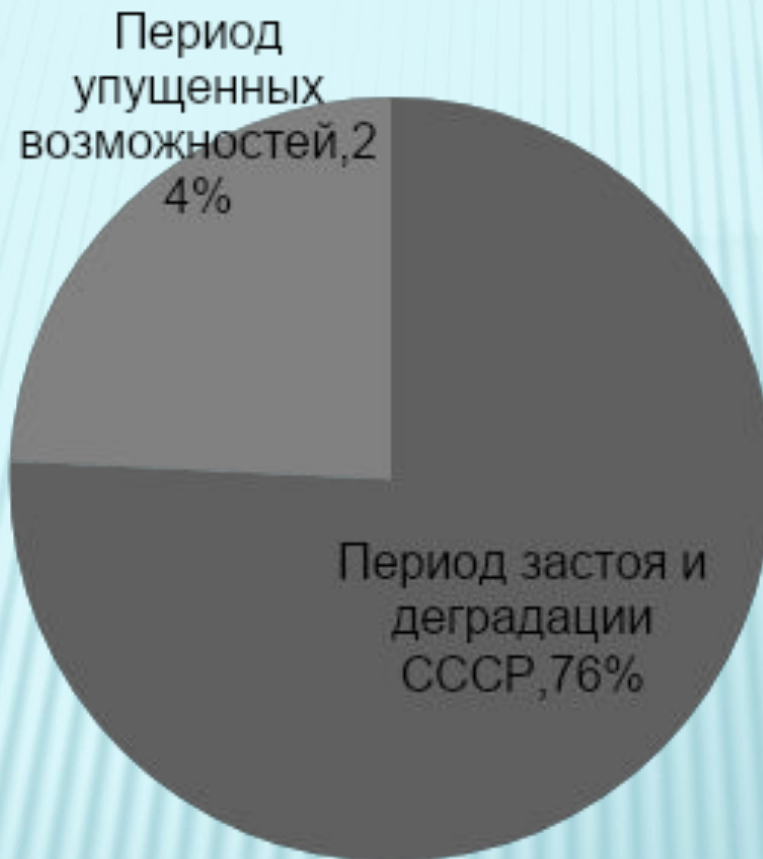

Социо
“Как можно оц

ПОЗИЦИЯ МОЛОДОГО ПОКОЛЕНИЯ

Количество
участвующих
в опросе:
До 20 лет-17
человек
С 20-60 и
старше-12
человек
Общее
количество:29
человек

ПОЗИЦИЯ СТАРШЕГО ПОКОЛЕНИЯ

КАК ОЦЕНИВАЕТ ПЕРИОД ПРАВЛЕНИЯ Л.И БРЕЖНЕВА(19640-1982) МОЛОДОЕ ПОКОЛЕНИЕ?

КАК ОЦЕНИВАЕТ ПЕРИОД ПРАВЛЕНИЯ Л.И БРЕЖНЕВА(19640-1982) СТАРШЕЕ ПОКОЛЕНИЕ?

Чем запомнилась внутриполитическая деятельность, участникам опроса?

Внешнеполитическая деятельность

КАКИЕ ВАЖНЫЕ СОБЫТИЯ В ЖИЗНИ СВЯЗАНЫ С ПЕРИОДОМ ПРАВЛЕНИЯ БРЕЖНЕВА?