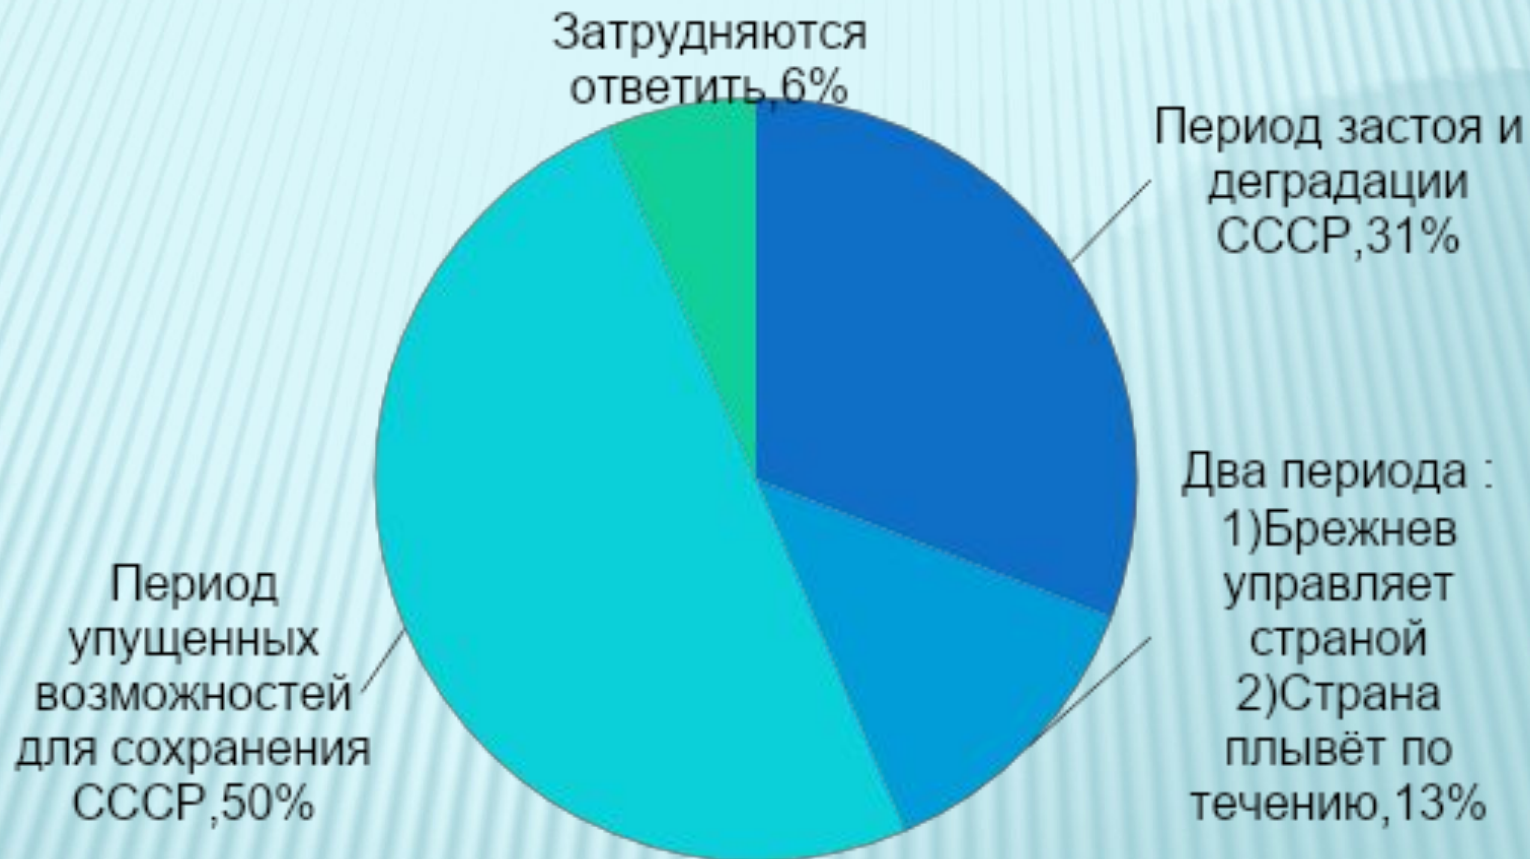

Социо
“Как можно оц

ПОЗИЦИЯ МОЛОДОГО ПОКОЛЕНИЯ

Количество
участвующих
в опросе:
До 20 лет-17
человек
С 20-60 и
старше-12
человек
Общее
количество:29
человек

ПОЗИЦИЯ СТАРШЕГО ПОКОЛЕНИЯ

КАК ОЦЕНИВАЕТ ПЕРИОД ПРАВЛЕНИЯ Л.И БРЕЖНЕВА(19640-1982) МОЛОДОЕ ПОКОЛЕНИЕ?

КАК ОЦЕНИВАЕТ ПЕРИОД ПРАВЛЕНИЯ Л.И БРЕЖНЕВА(19640-1982) СТАРШЕЕ ПОКОЛЕНИЕ?

Чем запомнилась внутриполитическая деятельность, участникам опроса?

Внешнеполитическая деятельность

КАКИЕ ВАЖНЫЕ СОБЫТИЯ В ЖИЗНИ СВЯЗАНЫ С ПЕРИОДОМ ПРАВЛЕНИЯ БРЕЖНЕВА?