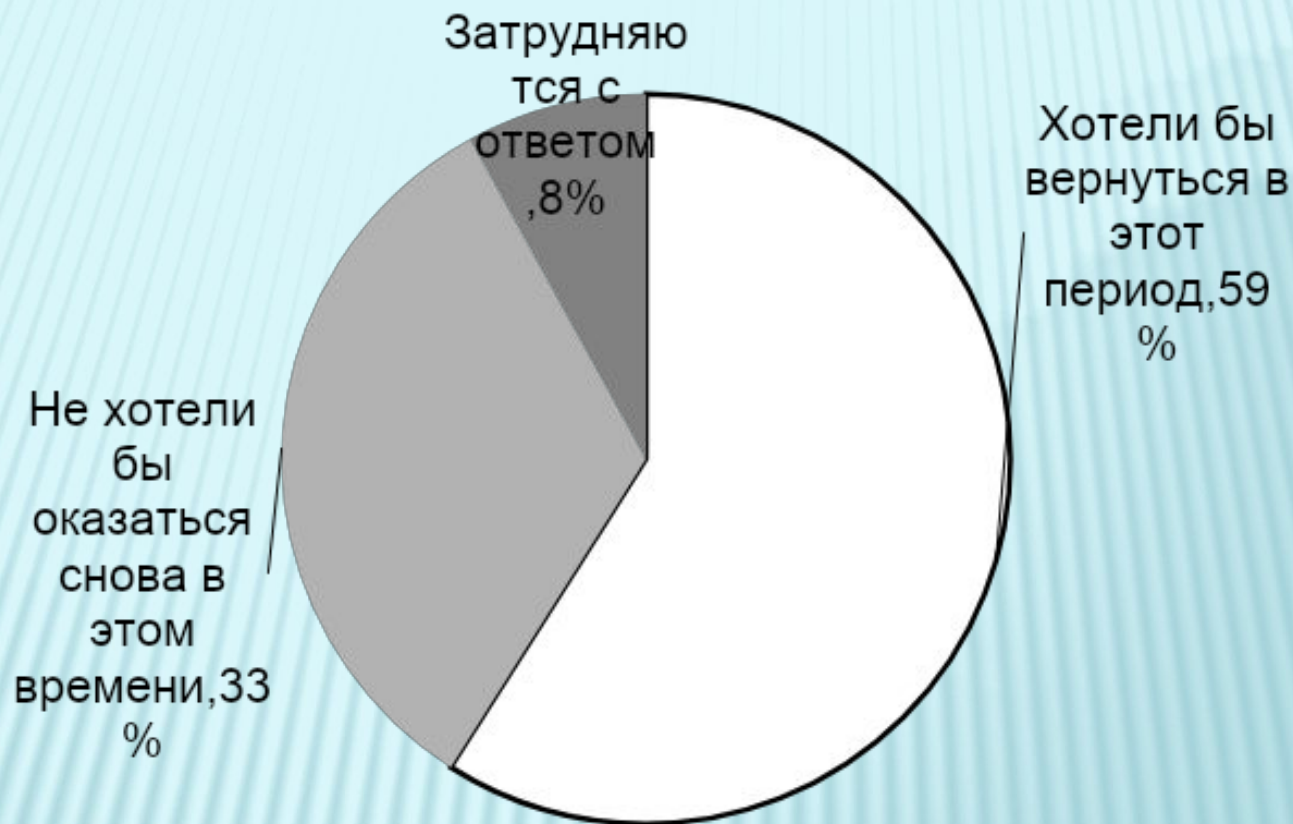

Социо
“Как можно оц

ПОЗИЦИЯ МОЛОДОГО ПОКОЛЕНИЯ

Количество
участвующих
в опросе:
До 20 лет-17
человек
С 20-60 и
старше-12
человек
Общее
количество:29
человек

ПОЗИЦИЯ СТАРШЕГО ПОКОЛЕНИЯ

КАК ОЦЕНИВАЕТ ПЕРИОД ПРАВЛЕНИЯ Л.И БРЕЖНЕВА(19640-1982) МОЛОДОЕ ПОКОЛЕНИЕ?

КАК ОЦЕНИВАЕТ ПЕРИОД ПРАВЛЕНИЯ Л.И БРЕЖНЕВА(19640-1982) СТАРШЕЕ ПОКОЛЕНИЕ?

Чем запомнилась внутриполитическая деятельность, участникам опроса?

Внешнеполитическая деятельность

КАКИЕ ВАЖНЫЕ СОБЫТИЯ В ЖИЗНИ СВЯЗАНЫ С ПЕРИОДОМ ПРАВЛЕНИЯ БРЕЖНЕВА?