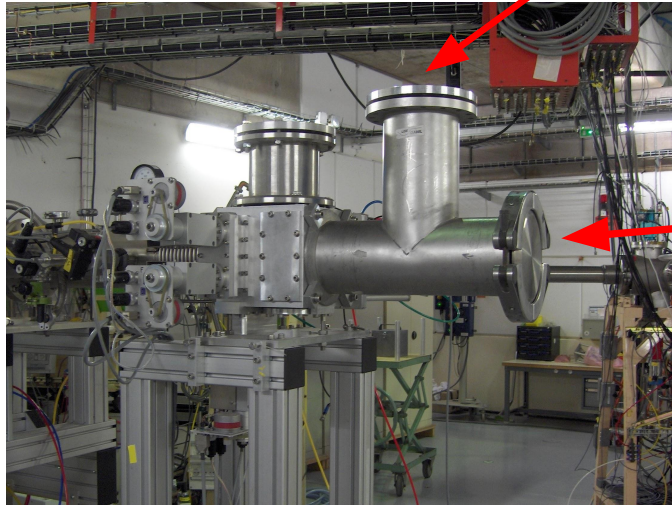

Support for the Si-telescope

Flange for cabling

Сюда крепились детекторы
как слайды в касете,
чтобы быстро вынуть, если сломан

Pin 500um, 50x50mm
2 шт.

Pin 300um, 60x60mm
4 шт.

Есть также пины 300um, 100um, 700um размер 23x23mm
Преду я использовал их на 2 ГэВ, их много у них но нужно проверить,
Много битых