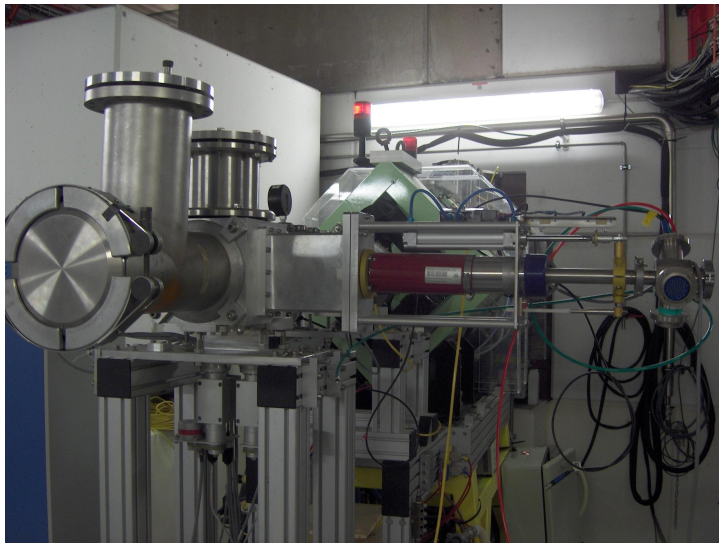

Support for the Si-telescope

Flange for cabling

Сюда крепились детекторы
как слайды в касете,
чтобы быстро вынуть, если сломан

Pin 500um, 50x50mm
2 шт.

Pin 300um, 60x60mm
4 шт.

Есть также пины 300um, 100um, 700um размер 23x23mm
Преду я использовал их на 2 ГэВ, их много у них но нужно проверить,
Много битых