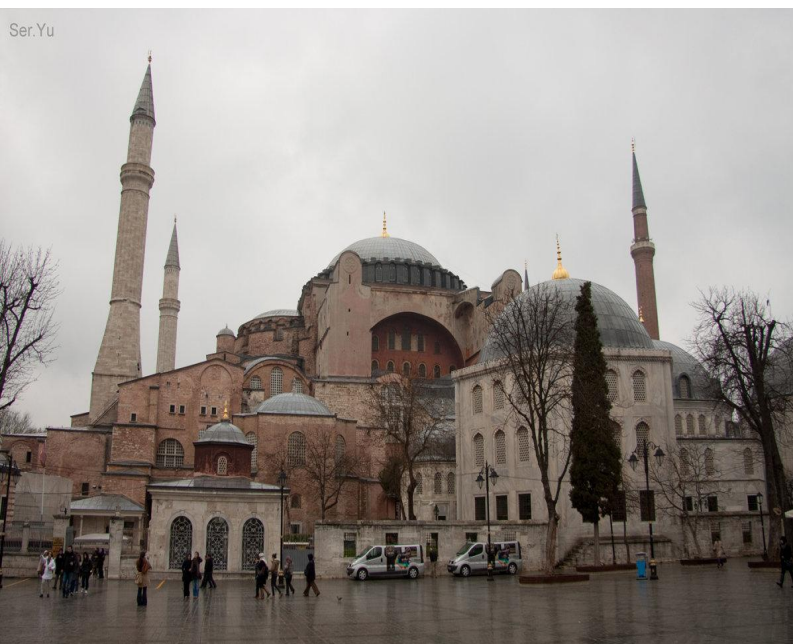

Храм Святой Софии

Выполнила

Студентка 3 курса

Базарова О.М.

Особенности архитектуры

Купол

Фрески Софийского собора

Современный вид

Церковь Покрова на Нерли