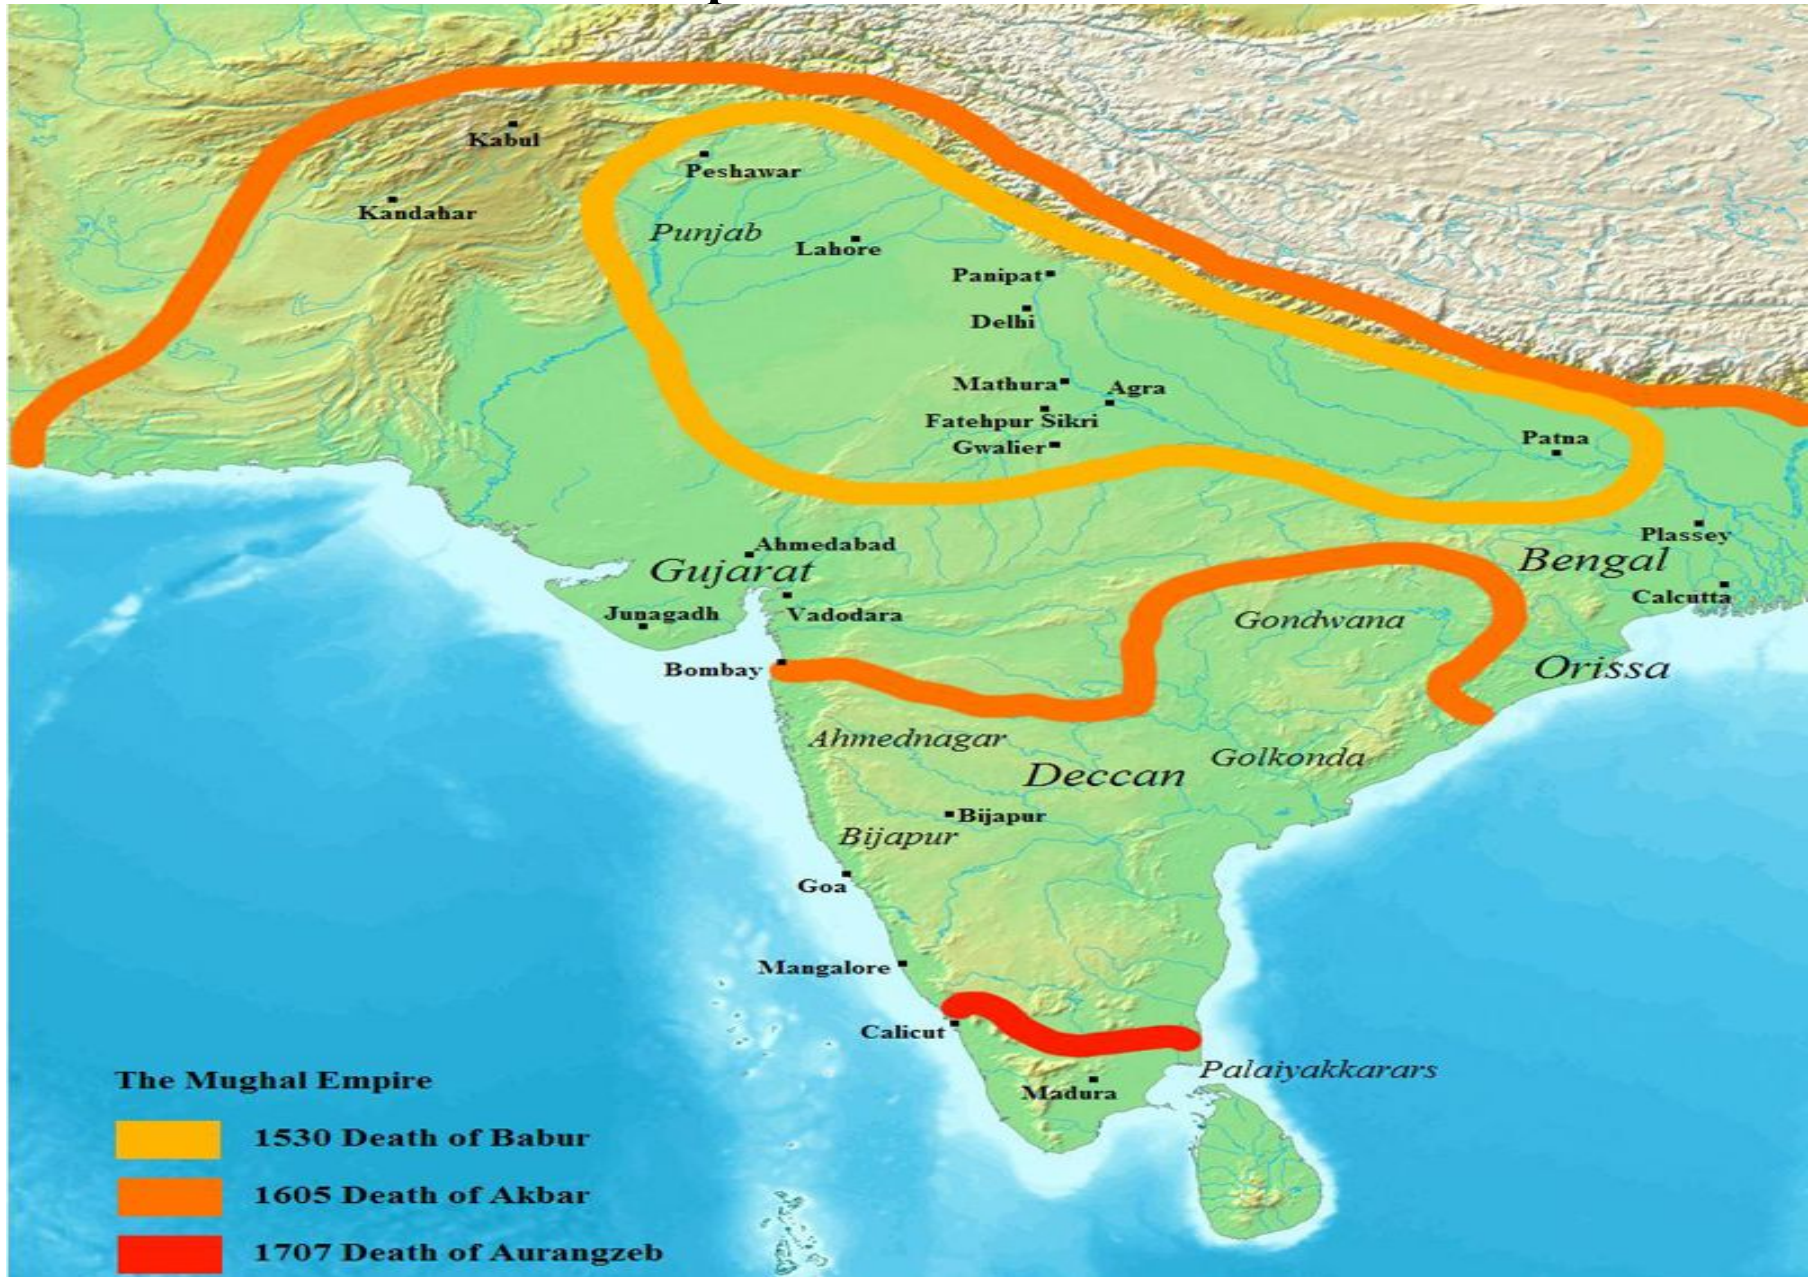

ОСМАНСКАЯ ИМПЕРИЯ в XVI - XVII вв.

Территория Бенгальского султаната в 1500 г.

Империя Великих Моголов

Маджапахит и вассальные княжества в сер. XV в.

Султанат Бантам

Бухарское ханство в 1600 г.

Империя Мин

Крепость Ананури на Арагви

Замок сёгунов в Осаке

Замок Нагоя

Садово-парковый ансамбль в Никко

Мечеть Шахзаде

Мечеть Сулеймана

Мечеть Султанахмет (Голубая мечеть)

Дворец Чехель сотун в Исфахане

Дворец Алий-Гапу в Исфахане

Мечеть Джами-Масджид в Дели

Красный форт в Агре

Тадж-Махал