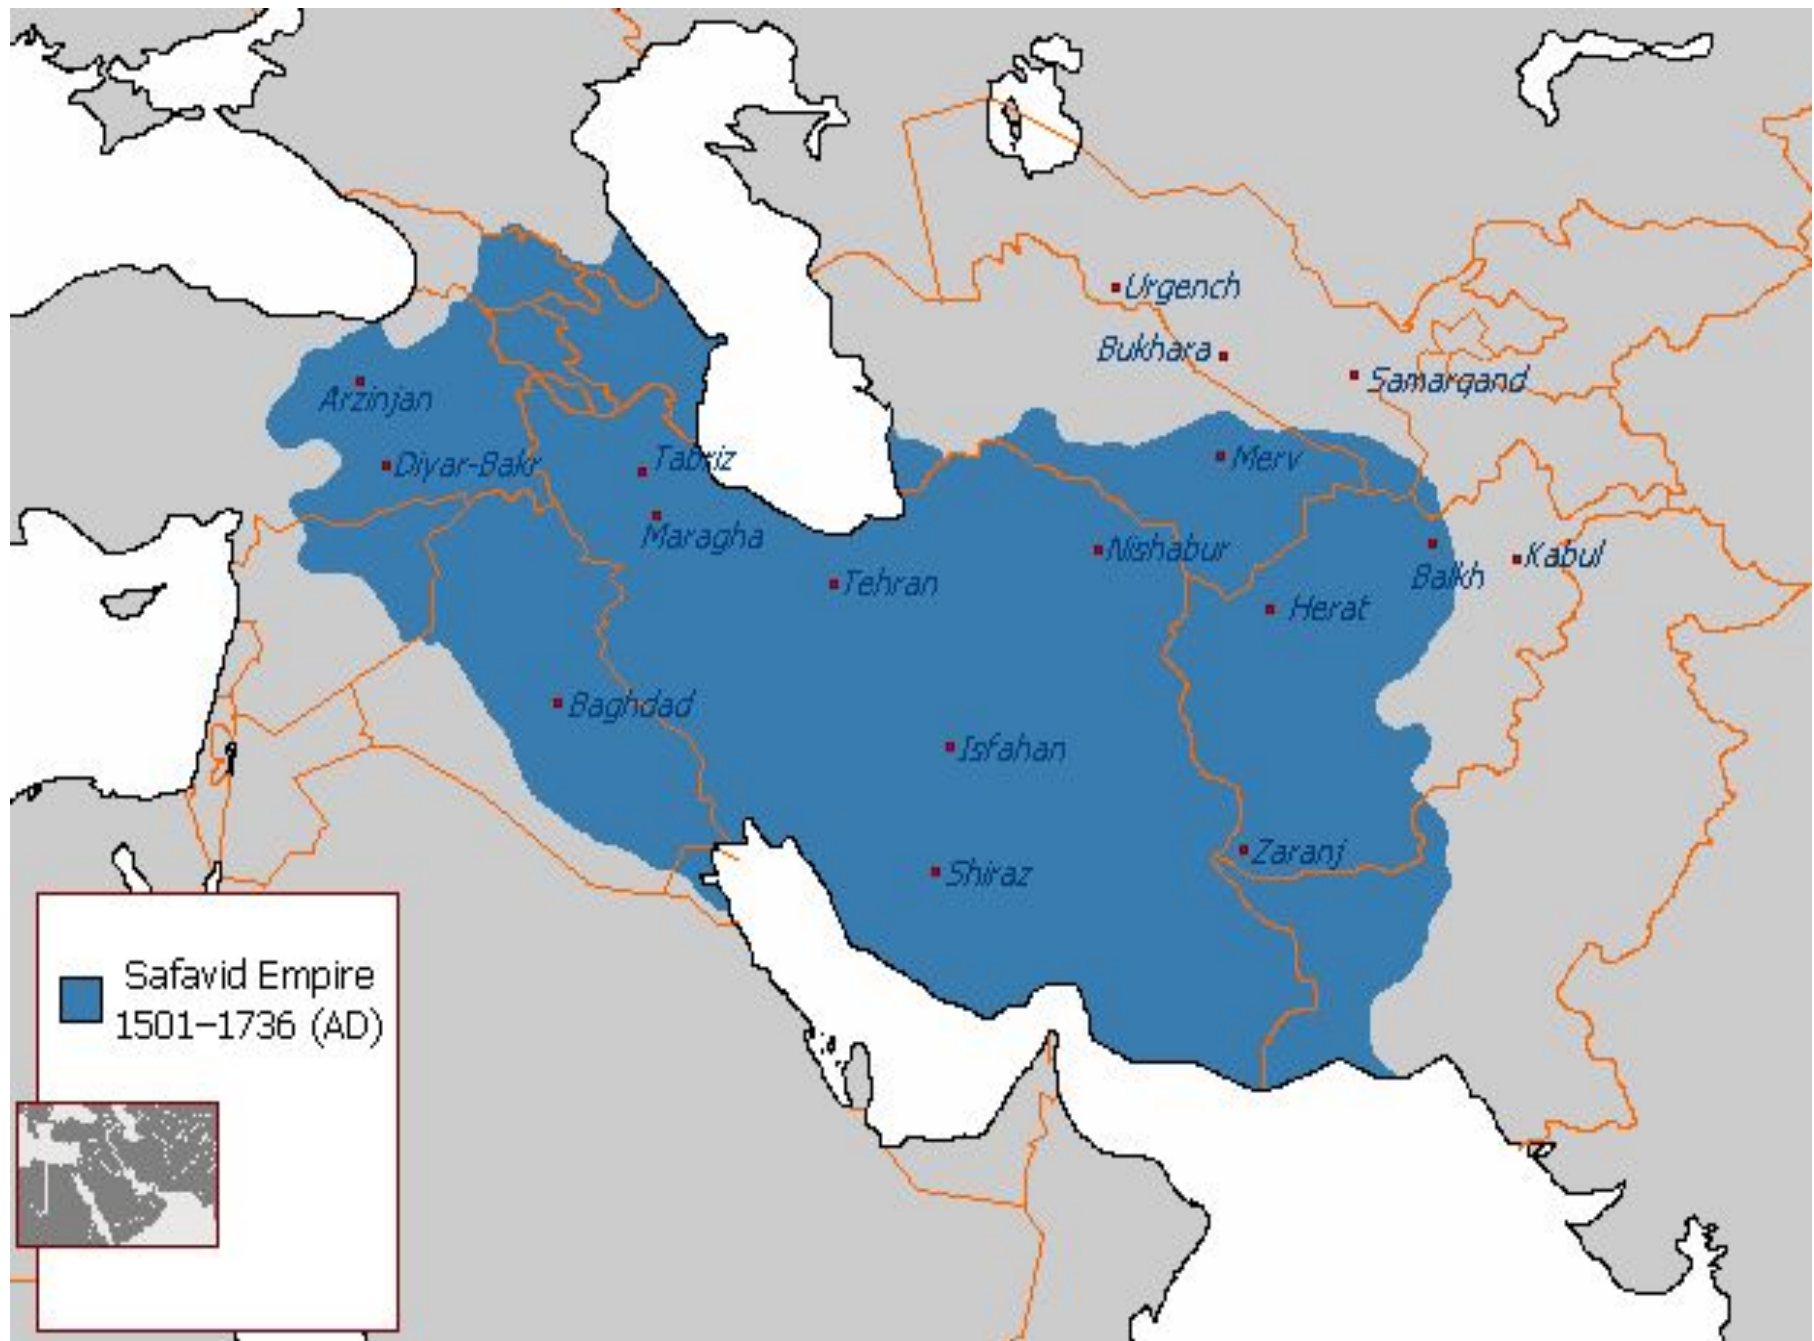

ОСМАНСКАЯ ИМПЕРИЯ в XVI - XVII вв.

Территория Бенгальского султаната в 1500 г.

Империя Великих Моголов

Маджапахит и вассальные княжества в сер. XV в.

Султанат Бантам

Бухарское ханство в 1600 г.

Империя Мин

Крепость Ананури на Арагви

Замок сёгунов в Осаке

Замок Нагоя

Садово-парковый ансамбль в Никко

Мечеть Шахзаде

Мечеть Сулеймана

Мечеть Султанахмет (Голубая мечеть)

Дворец Чехель сотун в Исфахане

Дворец Алий-Гапу в Исфахане

Мечеть Джами-Масджид в Дели

Красный форт в Агре

Тадж-Махал